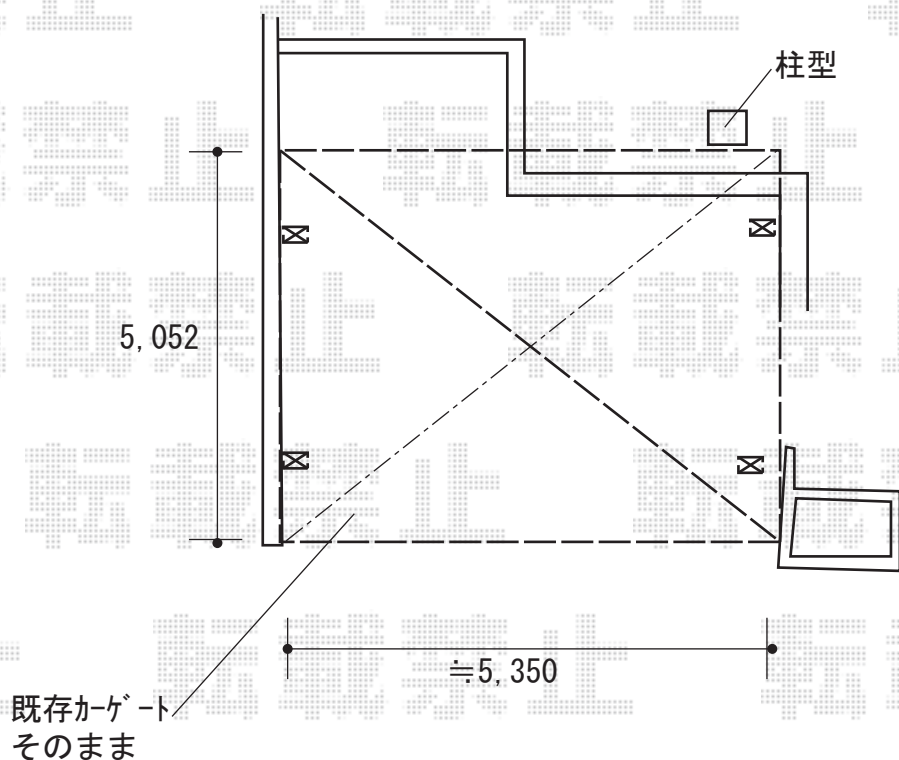

カーポート 施工概略図

YKK AP レイナツインポートグラン 積雪～20cm対応
幅= 5,392mm
奥行= 5,052mm
色： ブラウン
屋根材： 熱線遮断ポリカーボネート(クリアマット)
柱仕様： ハイルフ柱仕様 (有効高 約2,350mm)

※納まりはイメージです。

2019-2-577191

担当者

新西