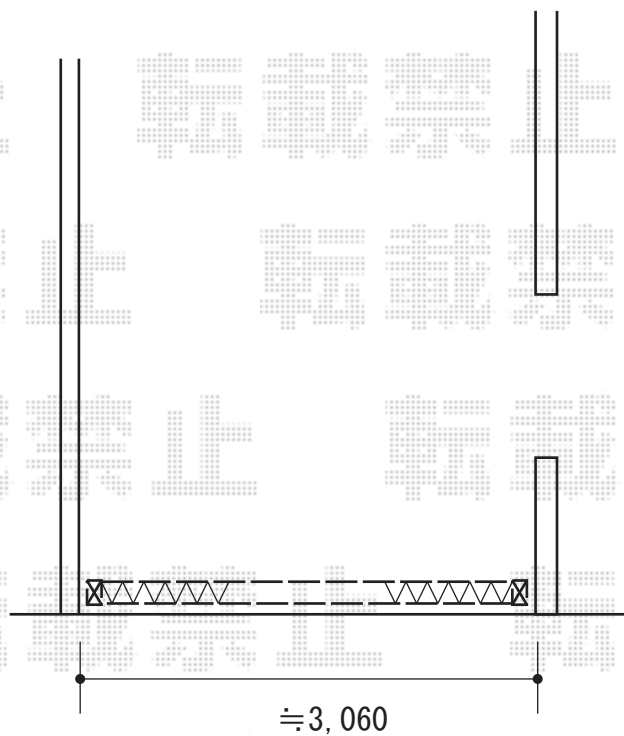

# カーゲート 施工概略図

Value Select トリップゲート RA型 ノンレール 片開き\*33S※施錠機能なし

開口幅= 3,190mm

全幅= 3,290mm

たたみ幅= 347mm

高さ= 1,182mm

色：ブラック

キャスター数： 2箇所

落棒数： 2本

吊元柱： 外観左

2019-2-577207

担当者

山崎