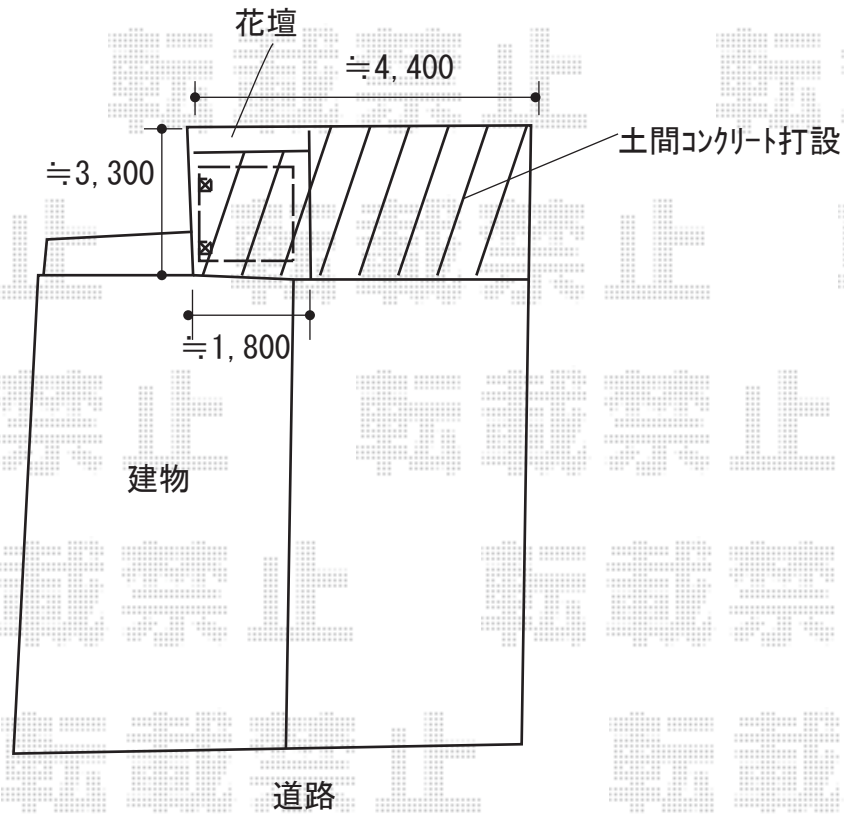

サイクルポート 施工概略図

LIXIL ネスカRミニ (ラウンドスタイル) 積雪~20cm対応
幅= 1,801mm
奥行= 2,156mm(3台~5台用)
色: シャイングレー
屋根材: ポリカーボネート (クリアブルー)
柱仕様: 標準柱仕様 (有効高 約1,900mm)

※納まりはイメージです。

2019-2-577243

担当者

伊野