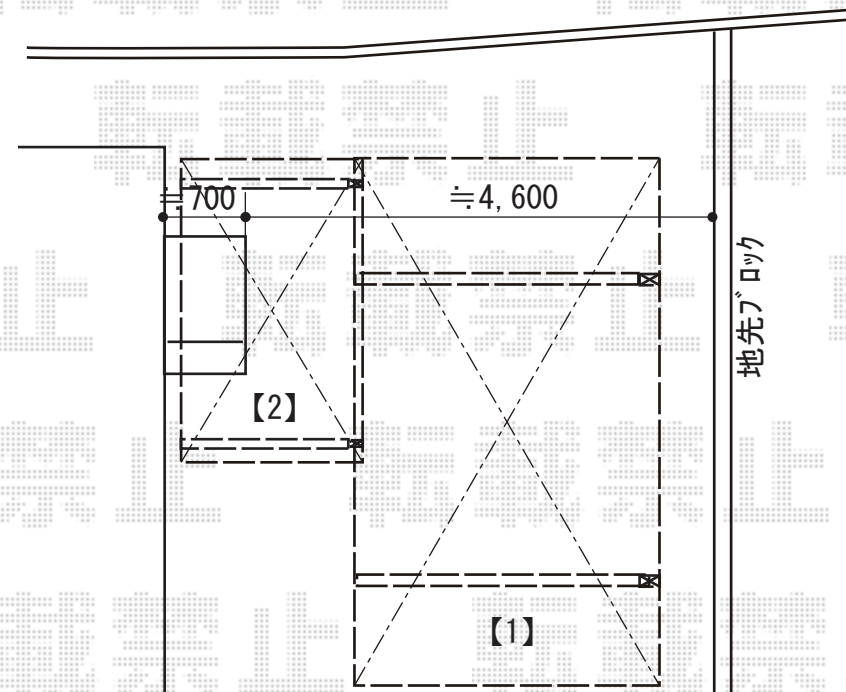

カーポート・サイクルポート 施工概略図

LIXIL 【1】 ネスカR (ラウンドスタイル) 積雪～20cm対応

幅= 2,999mm 奥行= 4,980mm

色： ホワイト

屋根材： 熱線吸収ポリカーボネート (クリアマットS・すりガラス調)

柱仕様： ロング柱25仕様 (有効高 約2,500mm)

LIXIL 【2】 ネスカRミニ (ラウンドスタイル) 積雪～20cm対応

幅= 1,801mm 奥行= 2,862mm(4台～7台用)

色： ホワイト

屋根材： 熱線吸収ポリカーボネート (クリアマットS・すりガラス調)

柱仕様： ロング柱28仕様 (有効高 約2,800mm)

換気口とサイクルポート
サイクルポートとカーポートの高さは
50mm以上空けて施工致します。