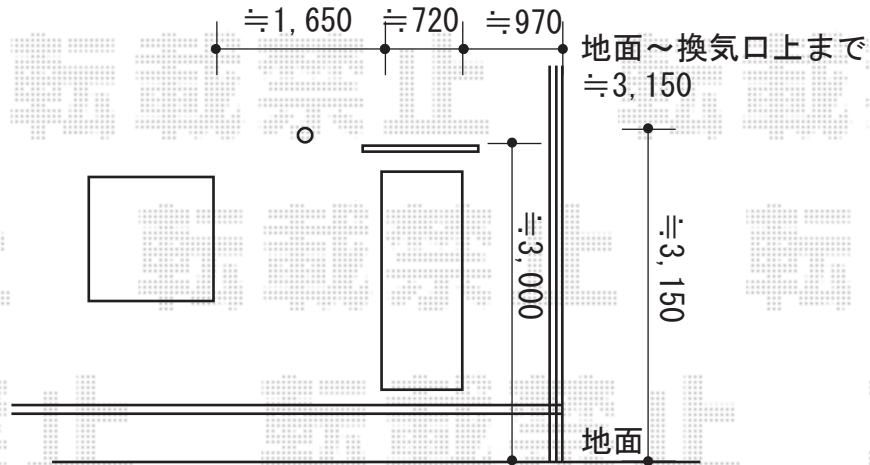

カーポート・サイクルポート 施工概略図

LIXIL 【1】 ネスカR (ラウンドスタイル) 積雪～20cm対応

幅= 2,999mm 奥行= 4,980mm

色： ホワイト

屋根材： 熱線吸収ポリカーボネート (クリアマットS・すりガラス調)

柱仕様： ロング柱25仕様 (有効高 約2,500mm)

LIXIL 【2】 ネスカRミニ (ラウンドスタイル) 積雪～20cm対応

幅= 1,801mm 奥行= 2,862mm(4台～7台用)

色： ホワイト

屋根材： 熱線吸収ポリカーボネート (クリアマットS・すりガラス調)

柱仕様： ロング柱28仕様 (有効高 約2,800mm)

換気口とサイクルポート
サイクルポートとカーポートの高さは
50mm以上空けて施工致します。