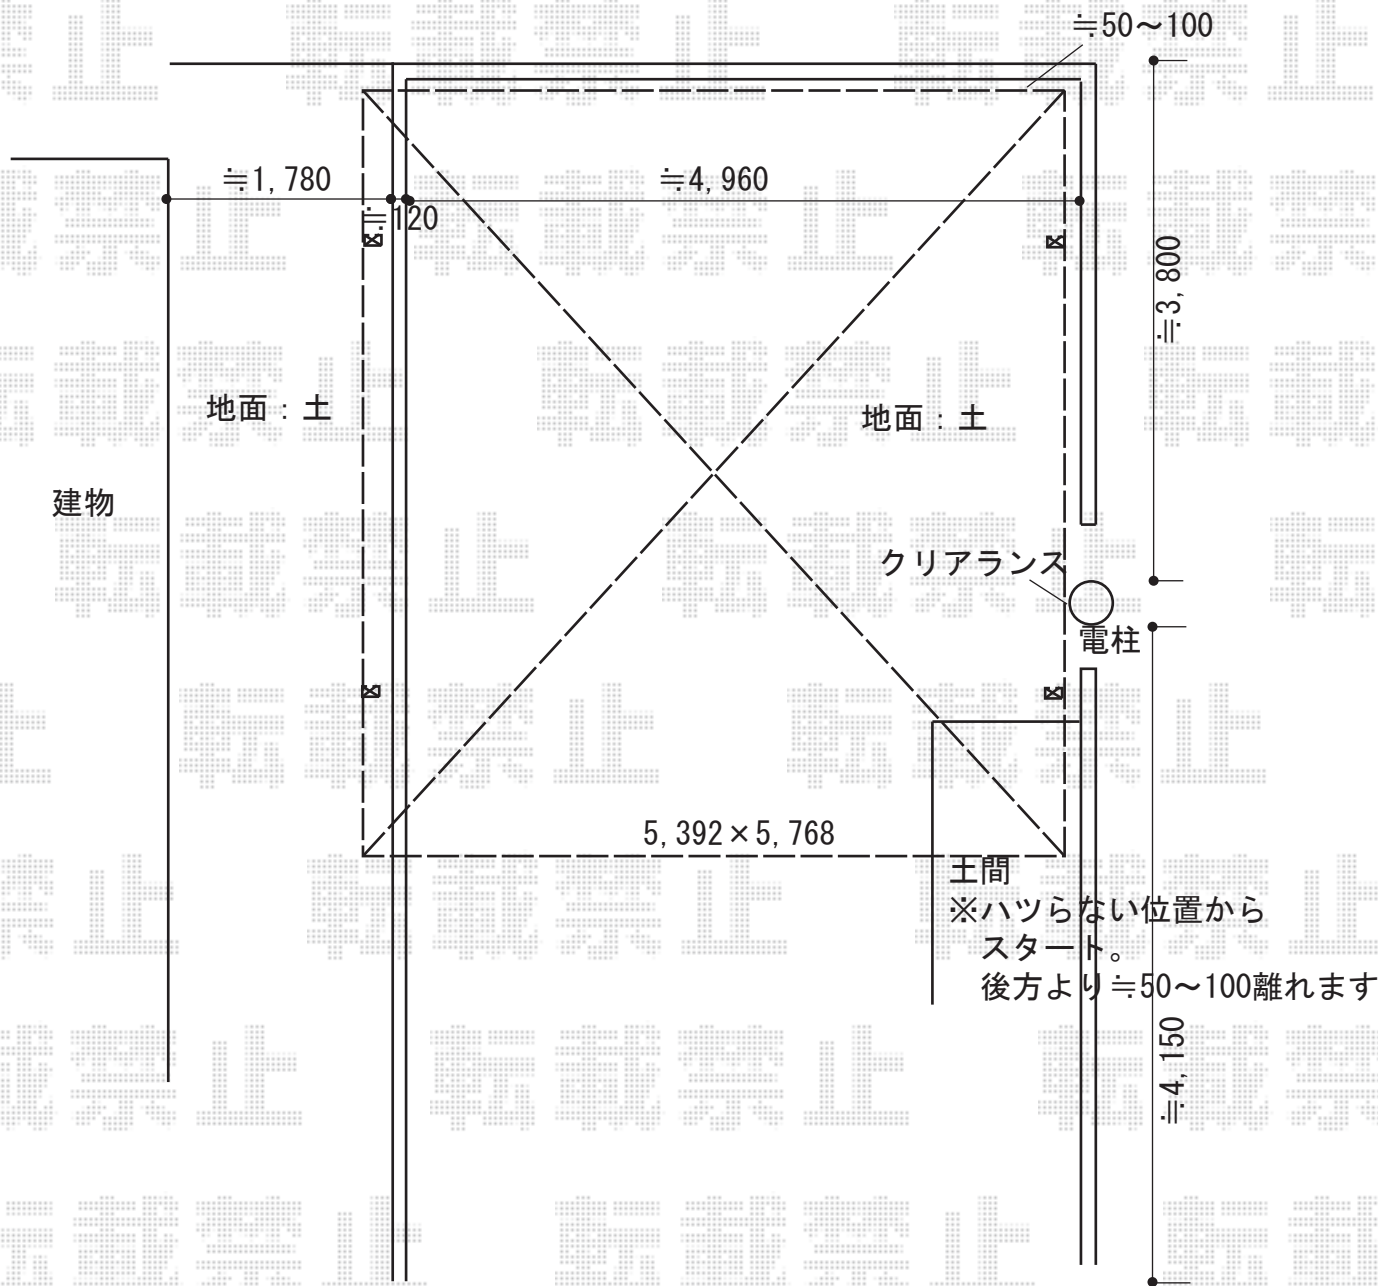

カーポート 施工概略図

YKK AP レイナツインポートグラン 積雪~20cm対応
幅= 5,392mm
奥行= 5,768mm
色: カームブラック
屋根材: 熱線遮断ポリカーボネート(クリアマット)
柱仕様: ハイルフ柱仕様(有効高 約2,350mm)

2019-2-577265	担当者	新西
---------------	-----	----