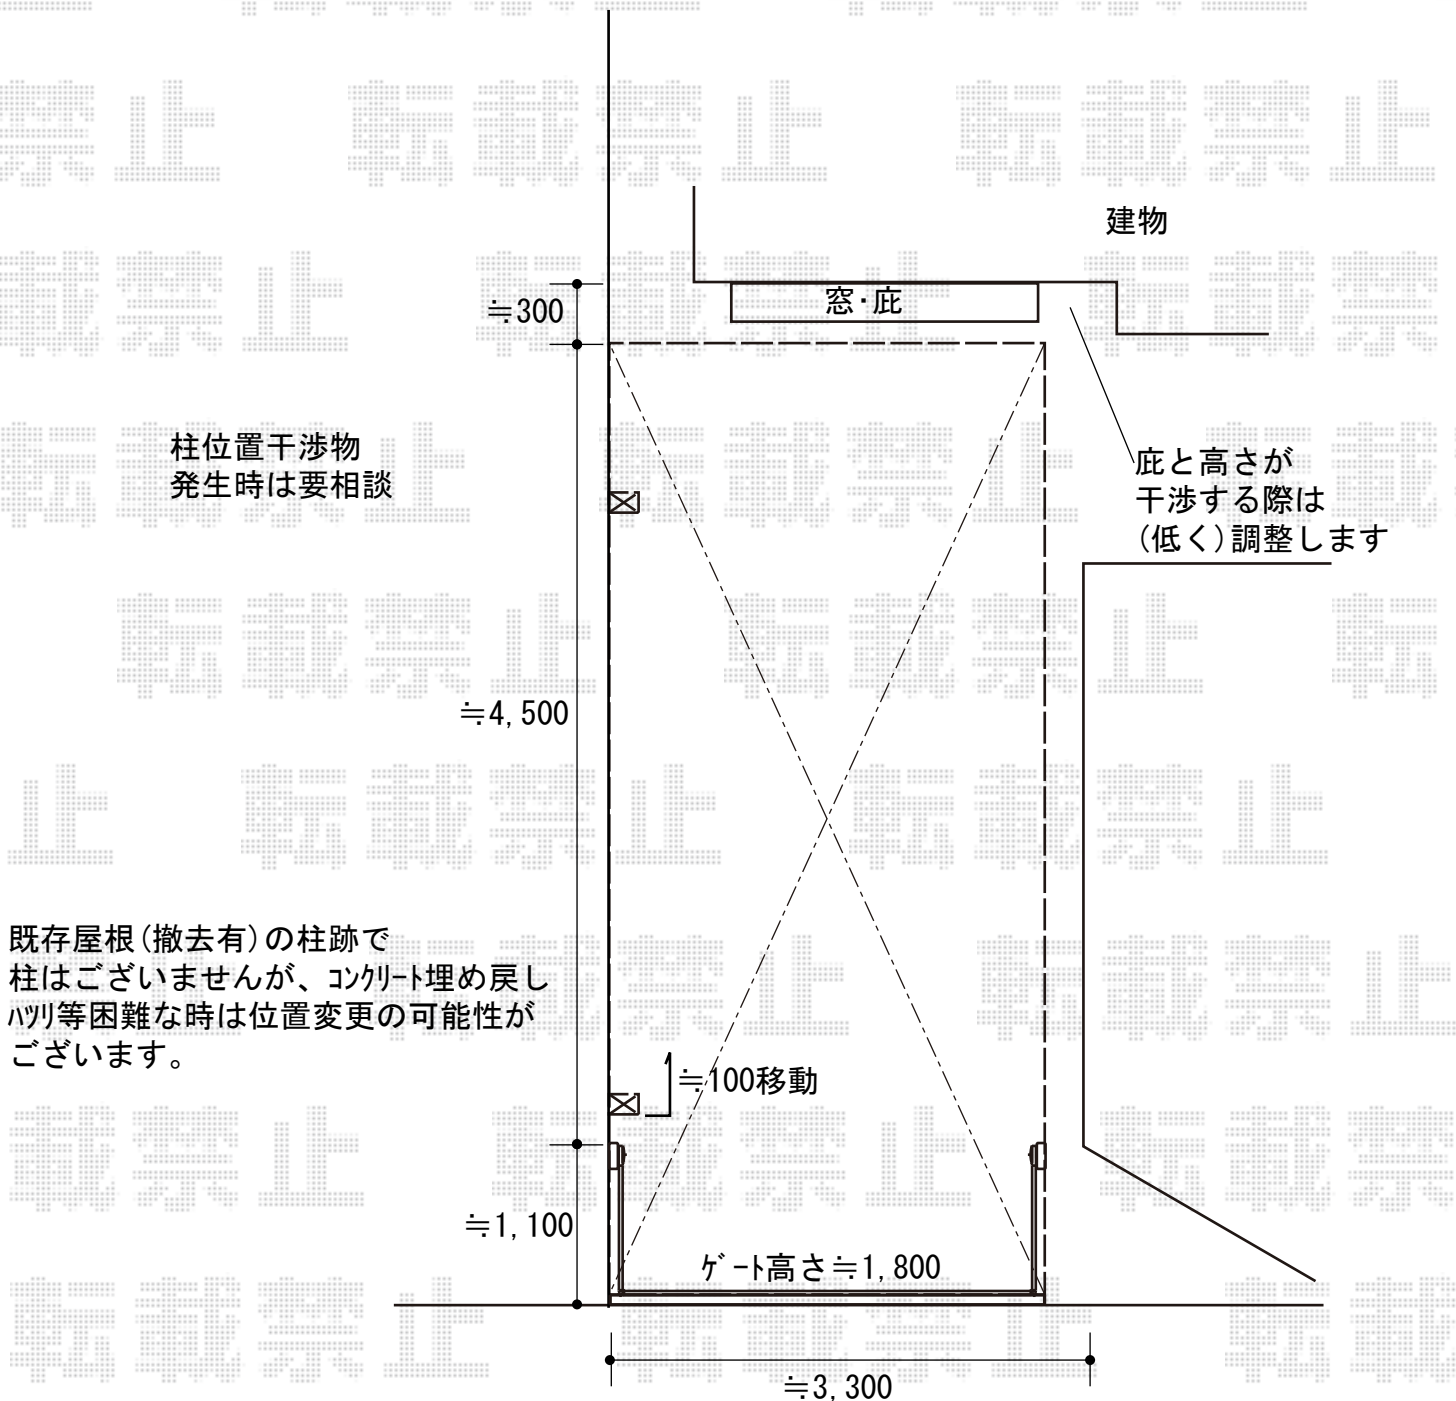

カーポート 施工概略図

YKK AP レイナポートグラン 積雪～20cm対応
幅= 3,000mm
奥行= 5,400mm
色： カームブラック
屋根材： 熱線遮断ポリカーボネート（アースブルーマット調）
柱仕様： ハイルーフ柱仕様（有効高 約2,350mm）

※納まりはイメージです。

2019-2-577273

担当者

新西