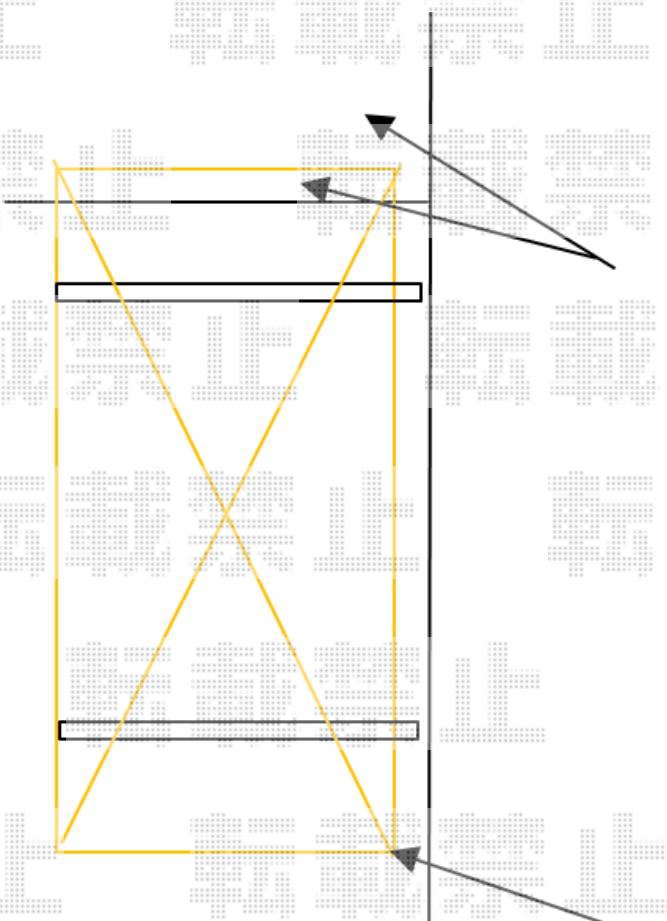

カーポート 施工概略図

LIXIL カーポートSC 積雪~20cm対応
幅= 2,427mm
奥行= 5,000mm
色 : ブラック
屋根材 : ナチュラルシルバーF
柱仕様 : ロング柱25仕様 (有効高 約2,500mm)

H2850
15センチくらいくぐらせます

400位あける
電柱が来る予定

2019-2-577282

担当者

伊野