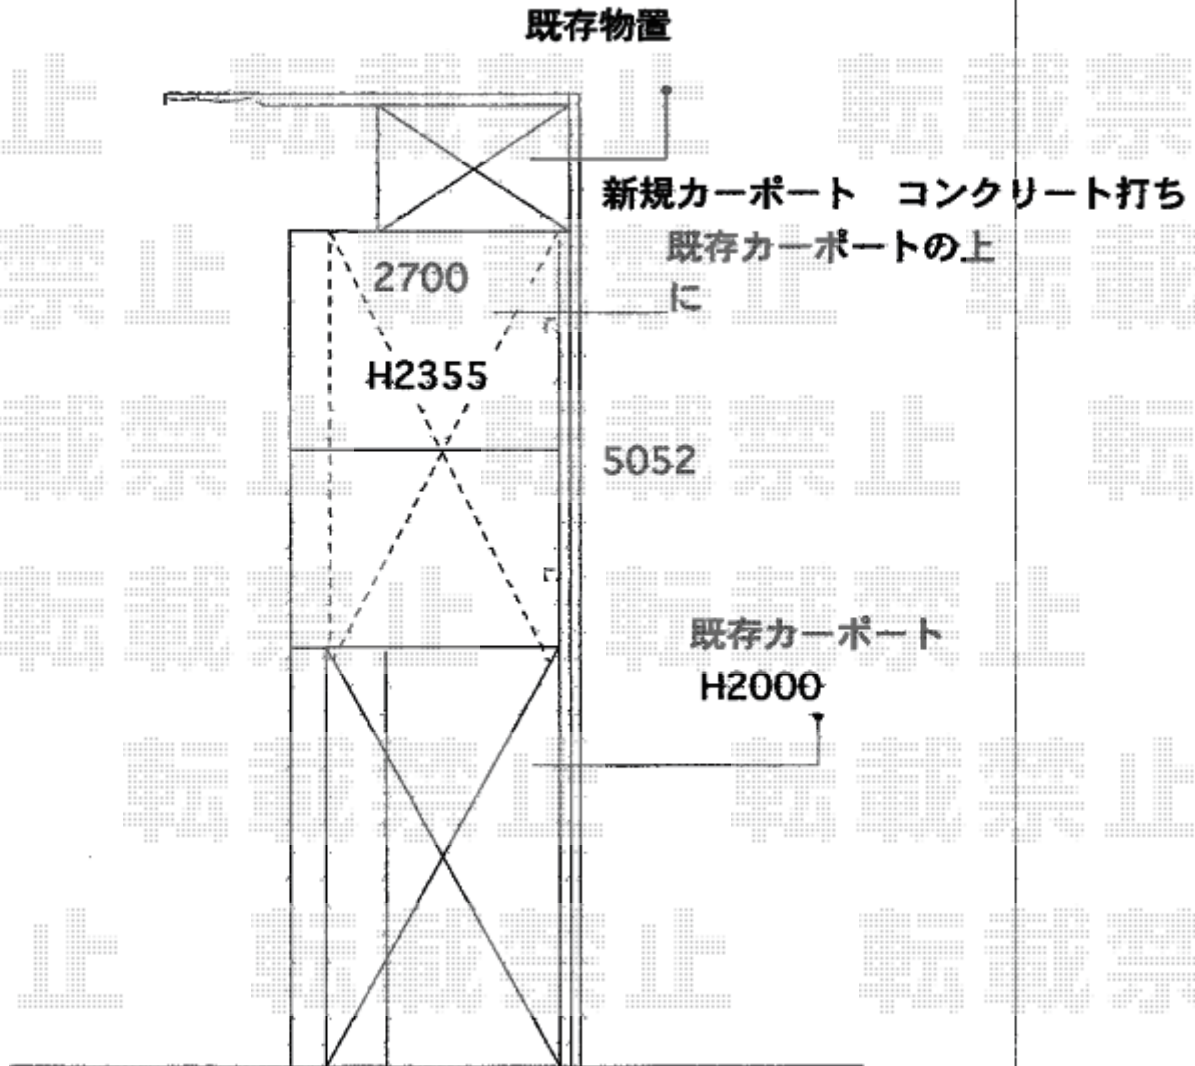

カーポート 施工概略図

YKK AP レイナポートグラン 積雪～20cm対応  
幅= 2,700mm  
奥行= 5,052mm  
色： プラチナステン  
屋根材： 熱線遮断ポリカーボネート（アースブルーマット調）  
柱仕様： ハイルフ柱仕様（有効高 約2,350mm）

2019-2-577304

担当者 村上（公）