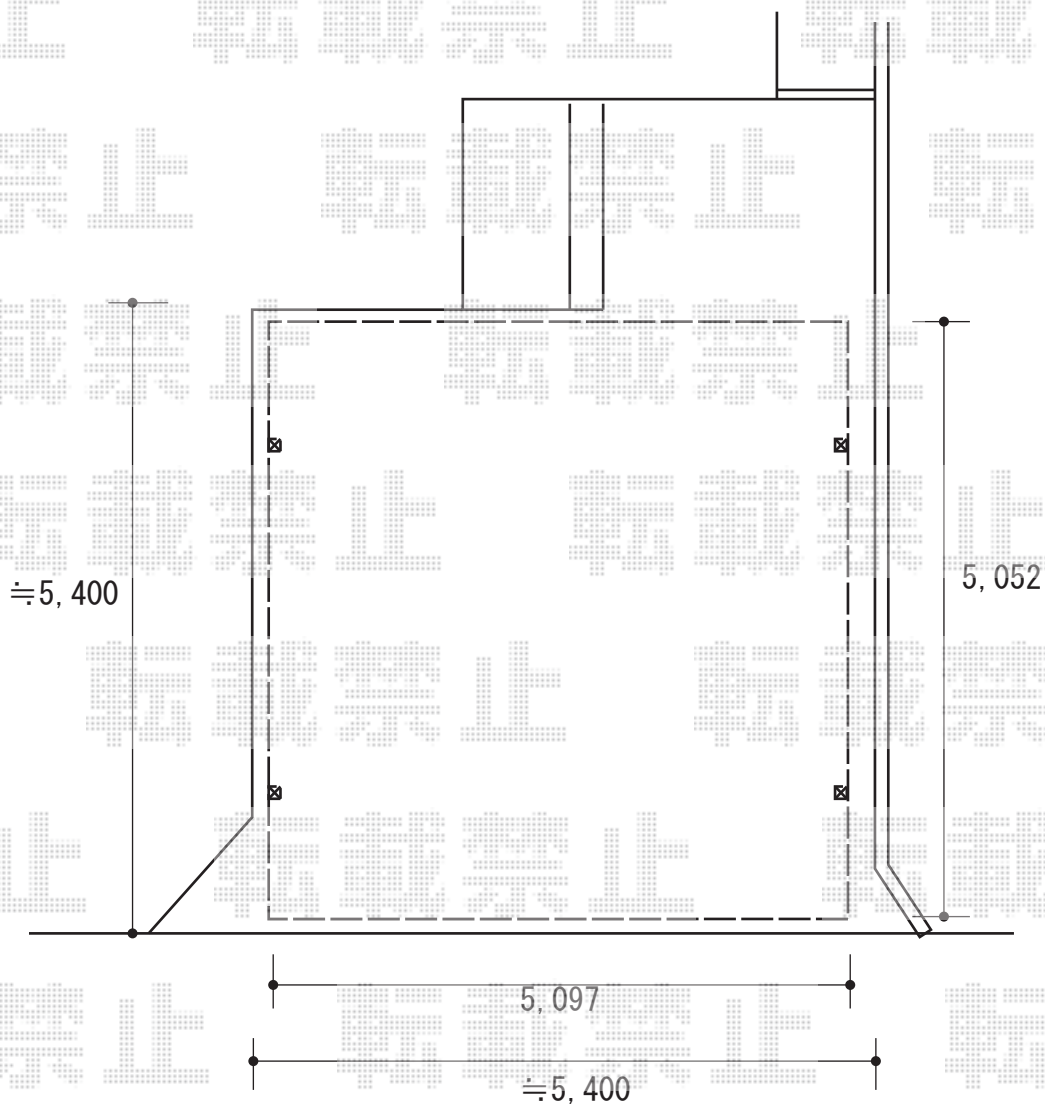

カーポート 施工概略図

YKK AP レイナツインポートグラン 積雪～20cm対応
幅= 5,097mm
奥行= 5,052mm
色： プラチナステン
屋根材： ポリカーボネート（スモークブラウン）
柱仕様： ハイルフ柱仕様（有効高 約2,350mm）

2019-2-577325

担当者

伊野