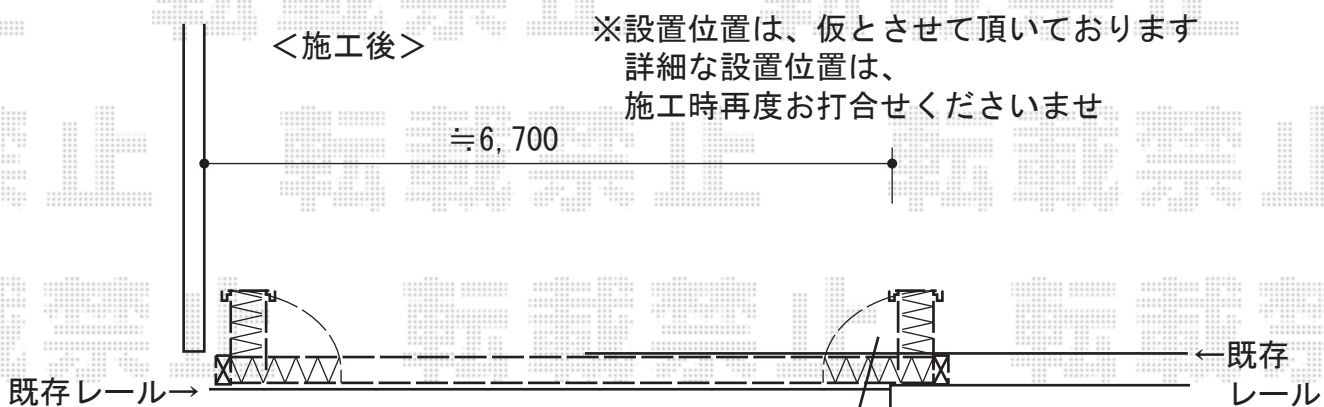

カーゲート 施工概略図

Value Select トリップゲート RB型 ノンレール 両開き 70W(35S+35M)

開口幅= 6,940mm

全幅= 7,040mm

たたみ幅= 400mm×2

高さ= 1,200mm

色：ダークブロンズ

キャスター数： 4箇所

落棒数： 4本

※設置位置は、仮とさせて頂いております
詳細な設置位置は、
施工時再度お打合せくださいませ

※ゲートを畳んだ際、それを固定するための
落とし棒用の穴をあけて頂ければと存じます。
位置はお客様とお打ち合わせをお願いします。

2019-2-577336

担当者

山崎