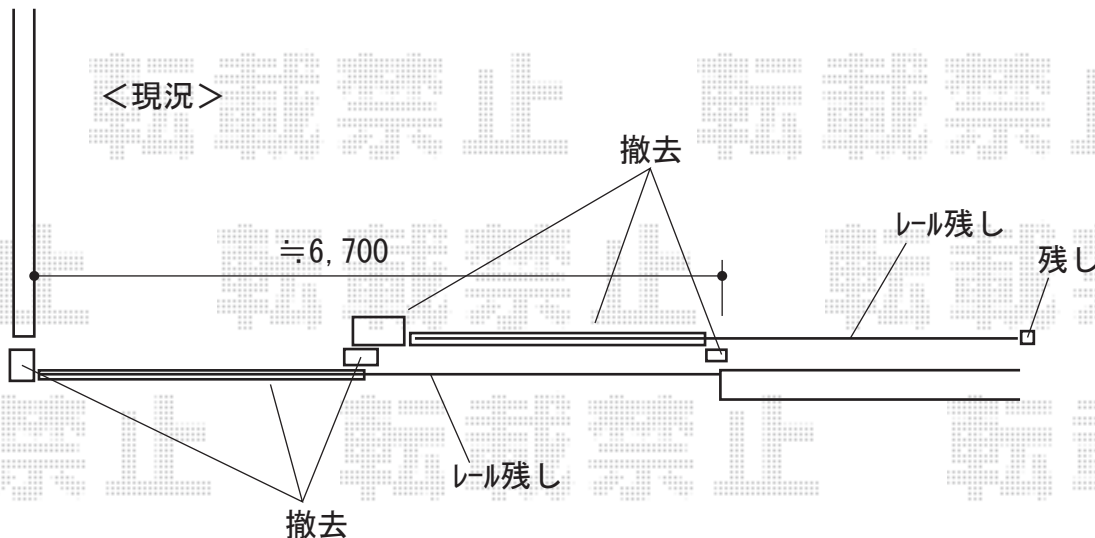

カーゲート 施工概略図

Value Select トリップゲート RB型 ノンレール 両開き 70W(35S+35M)

開口幅= 6,940mm

全幅= 7,040mm

たたみ幅= 400mm×2

高さ= 1,200mm

色：ダークブロンズ

キャスター数： 4箇所

落棒数： 4本

※設置位置は、仮とさせて頂いております
 詳細な設置位置は、
 施工時再度お打合せくださいませ

※ゲートを畳んだ際、それを固定するための
 落とし棒用の穴をあけて頂ければと存じます。
 位置はお客様とお打ち合わせをお願いします。

2019-2-577336

担当者

山崎