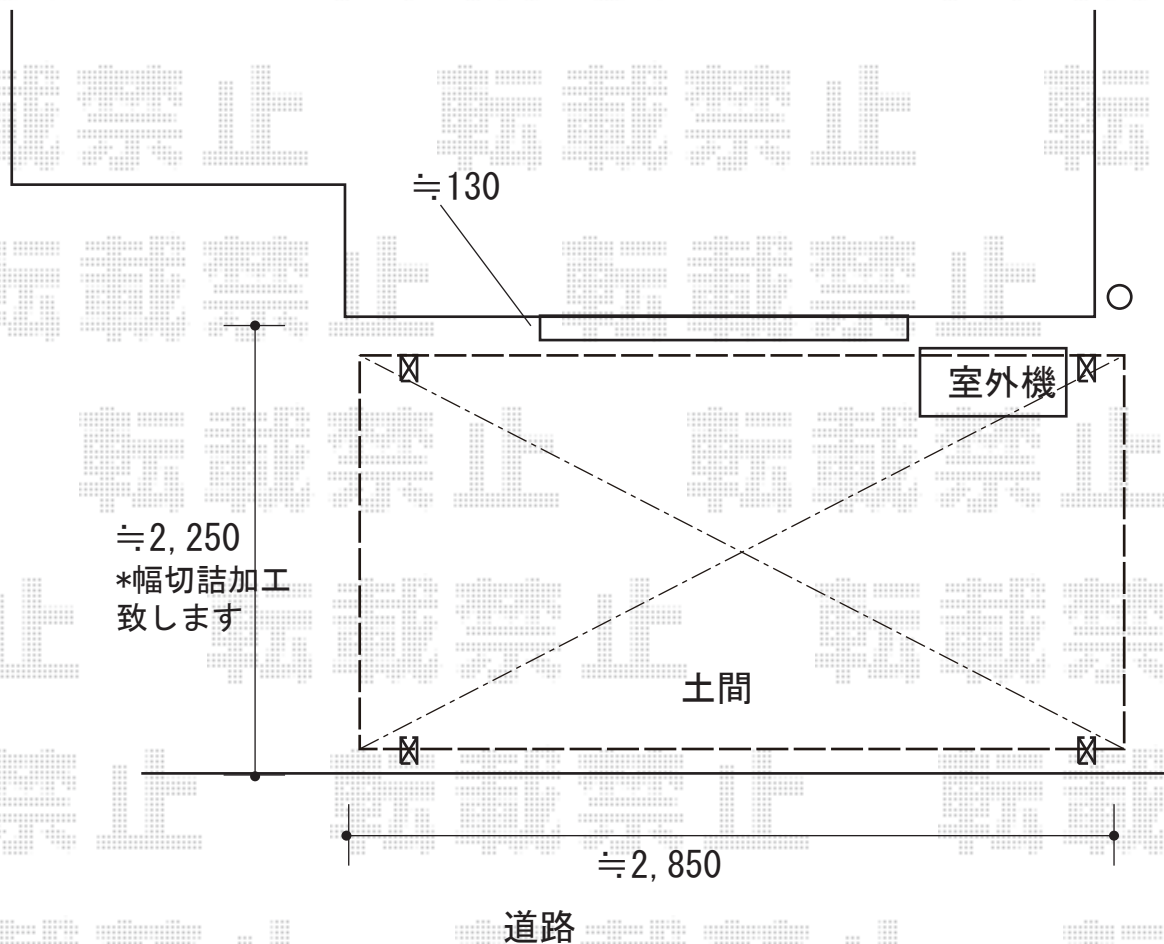

サイクルポート 施工概略図

LIXIL ネスカRミニ (ラウンドスタイル) 積雪~20cm対応
幅= 2,101mm
奥行= 2,862mm(4台~7台用)
色: ブラック
屋根材: ポリカーボネート (クリアブラウン)
柱仕様: 標準柱仕様 (有効高 約1,900mm)

LIXIL ネスカRミニ 着脱式サポート柱 標準柱 (19用)
色: ブラック
入り数: 2本入り×1セット

既存カーポートにお取り付け

YKK AP <既存カーポート>レイナポートグラン 着脱式サポート 標準・ハイルーフ兼用
色: カームブラック
入り数: 2本×1セット

2019-2-577339

担当者

伊野