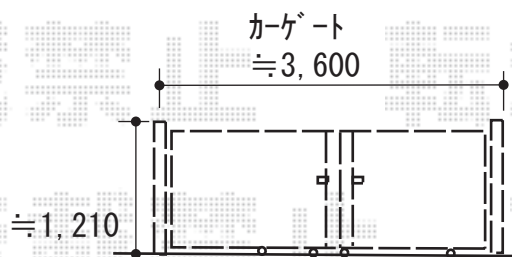

エクステリア商品工事 施工概略図

Value Select イノーバP ペットガード キャスタータイプ 両開き 40W (20S+20M)

開口幅= 3,949mm

全幅= 4,029mm

たたみ幅= 347mm

高さ= 1,210mm

色： ブラック

キャスター数： 4箇所

落棒数： 2本

2019-2-577387

担当者

山崎