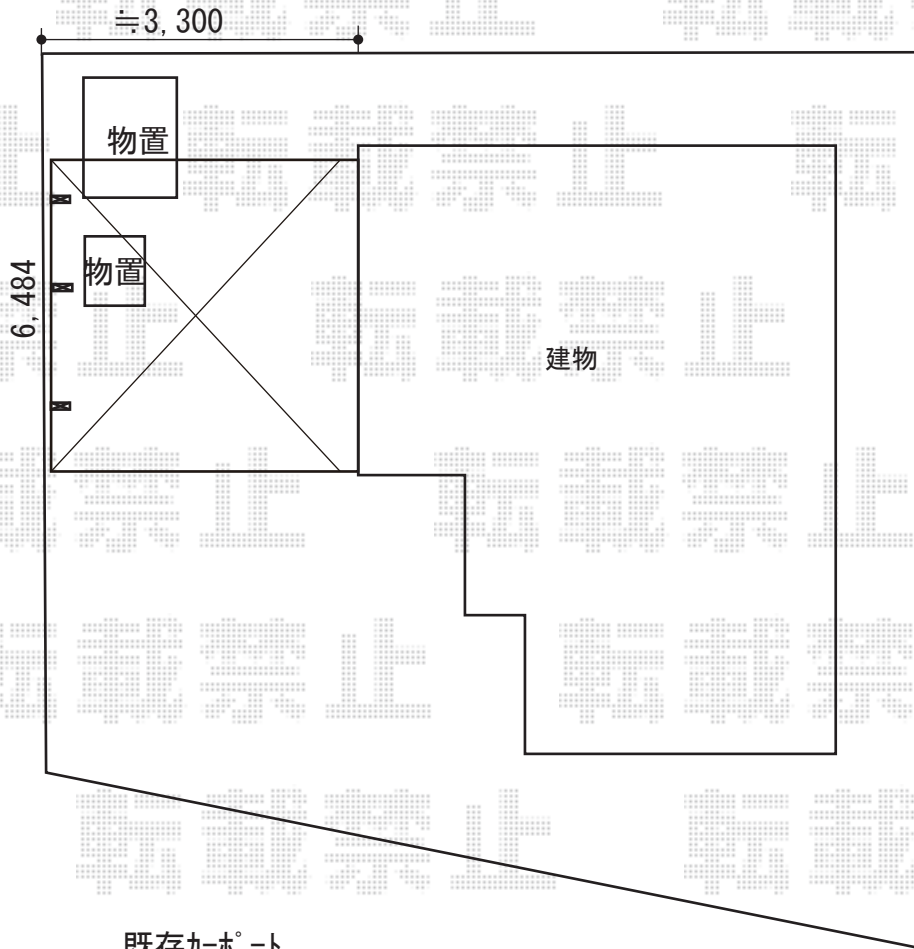

カーポート 施工概略図

YKK AP レイナベーカーポートグラン 延長 積雪~20cm対応  
幅= 3,479mm  
奥行= 6,484mm  
色： プラチナステン  
屋根材： ポリカーボネート（トーマイマット）  
柱仕様： ハイルフ柱仕様（有効高 約2,500mm）

2019-2-577400

担当者

新西