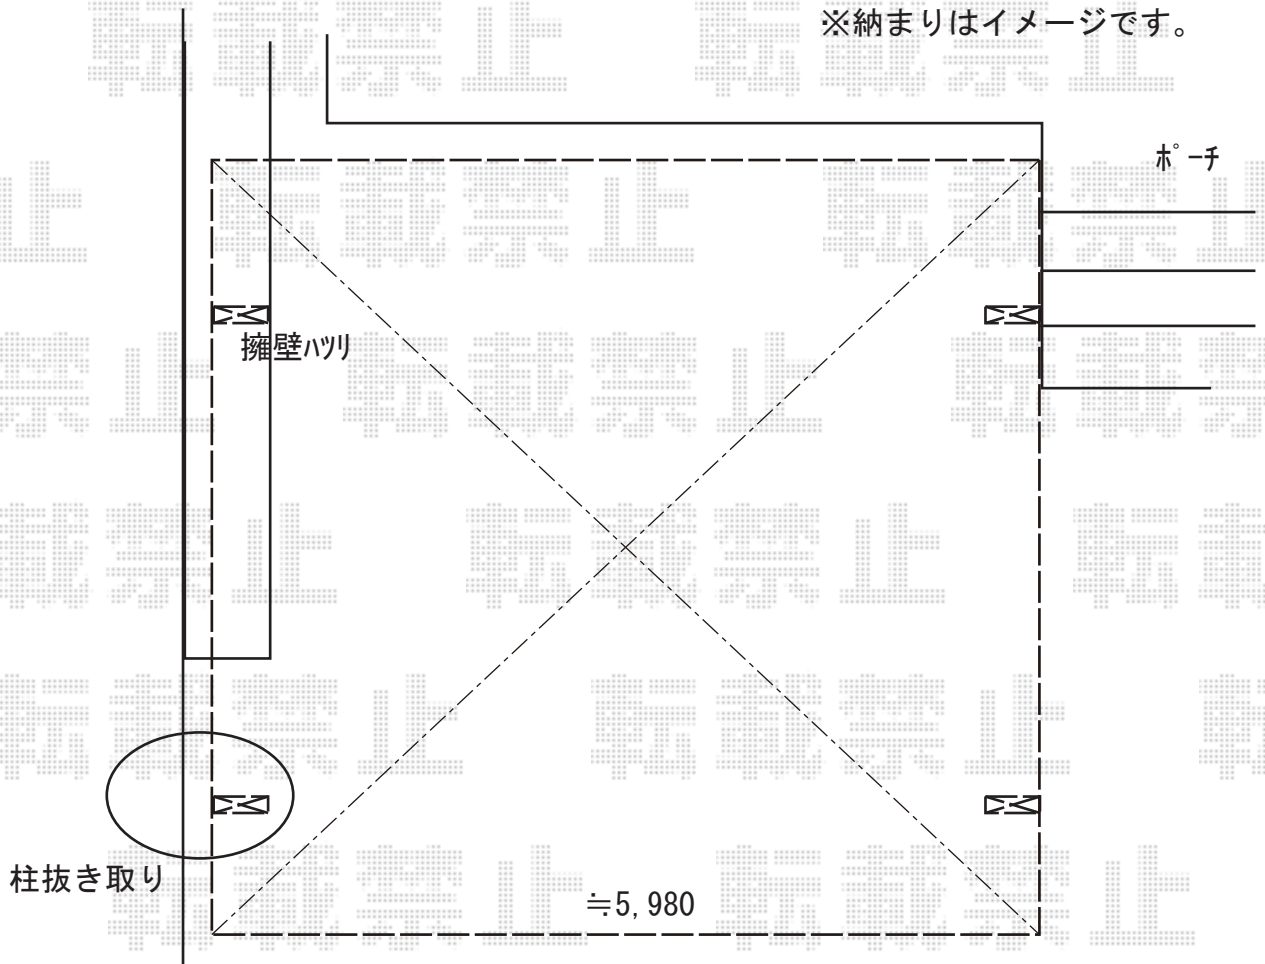

カーポート 施工概略図

LIXIL ネスカR (ラウンドスタイル) ワイド 積雪~20cm対応
幅= 6,060mm
奥行= 4,980mm
色 : シャイングレー
屋根材 : 熱線吸収ポリカーボネート (クリアマットS・すりガラス調)
柱仕様 : ロング柱25仕様 (有効高 約2,500mm)

※納まりはイメージです。

<立面図>

2019-2-577427

担当者 村上 (公)