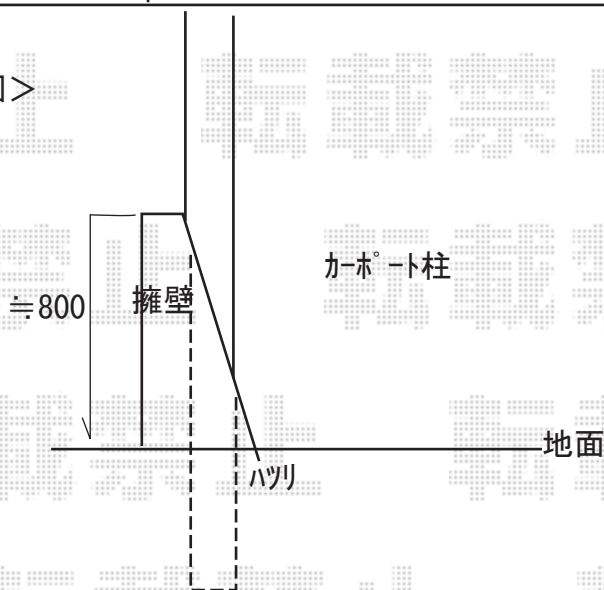

カーポート 施工概略図

LIXIL ネスカR (ラウンドスタイル) ワイド 積雪~20cm対応
幅= 6,060mm
奥行= 4,980mm
色 : シャイングレー
屋根材 : 熱線吸収ポリカーボネート (クリアマットS・すりガラス調)
柱仕様 : ロング柱25仕様 (有効高 約2,500mm)

※納まりはイメージです。

<立面図>

2019-2-577427

担当者 村上 (公)