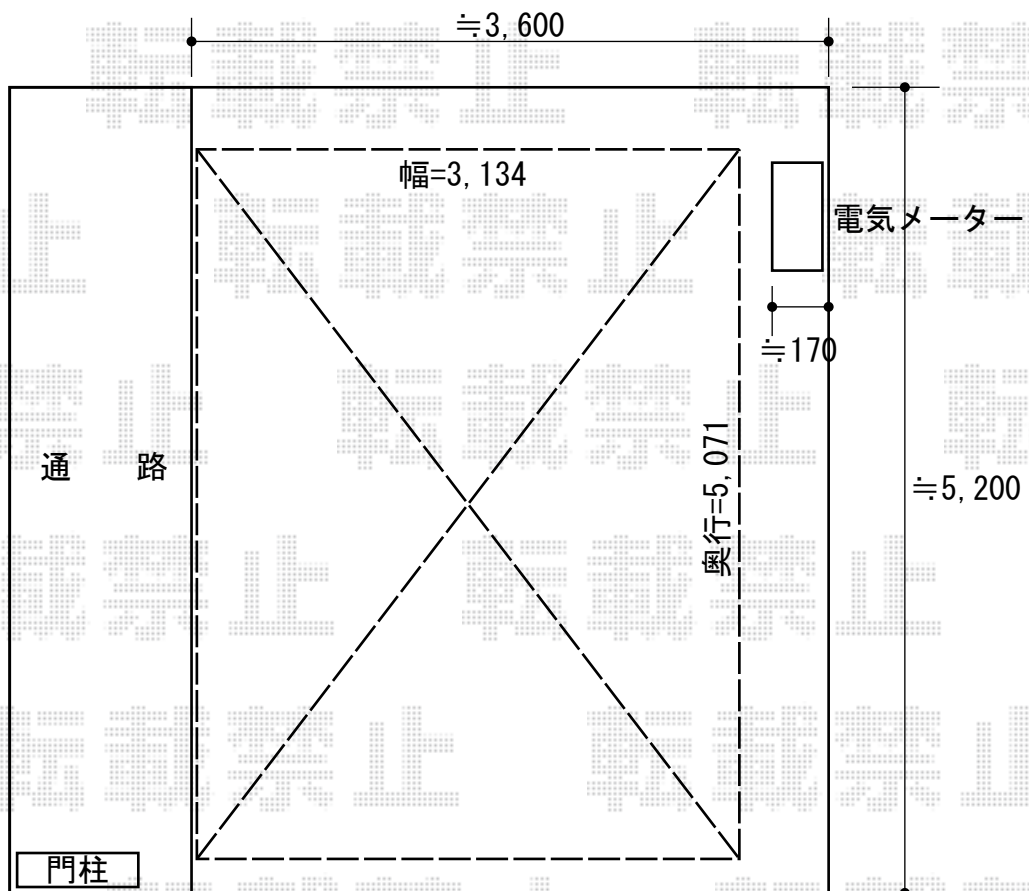

カーポート 施工概略図

三協アルミ ニューマイリッシュ 逆勾配 前下がり 積雪～20cm対応
幅= 3,134mm
奥行= 5,071mm
色：【未定】
屋根材： 熱線遮断ポリカーボネート（色：【未定】）
柱仕様： ロング柱仕様（2,500mm）

2019-2-577472

担当者

木挽