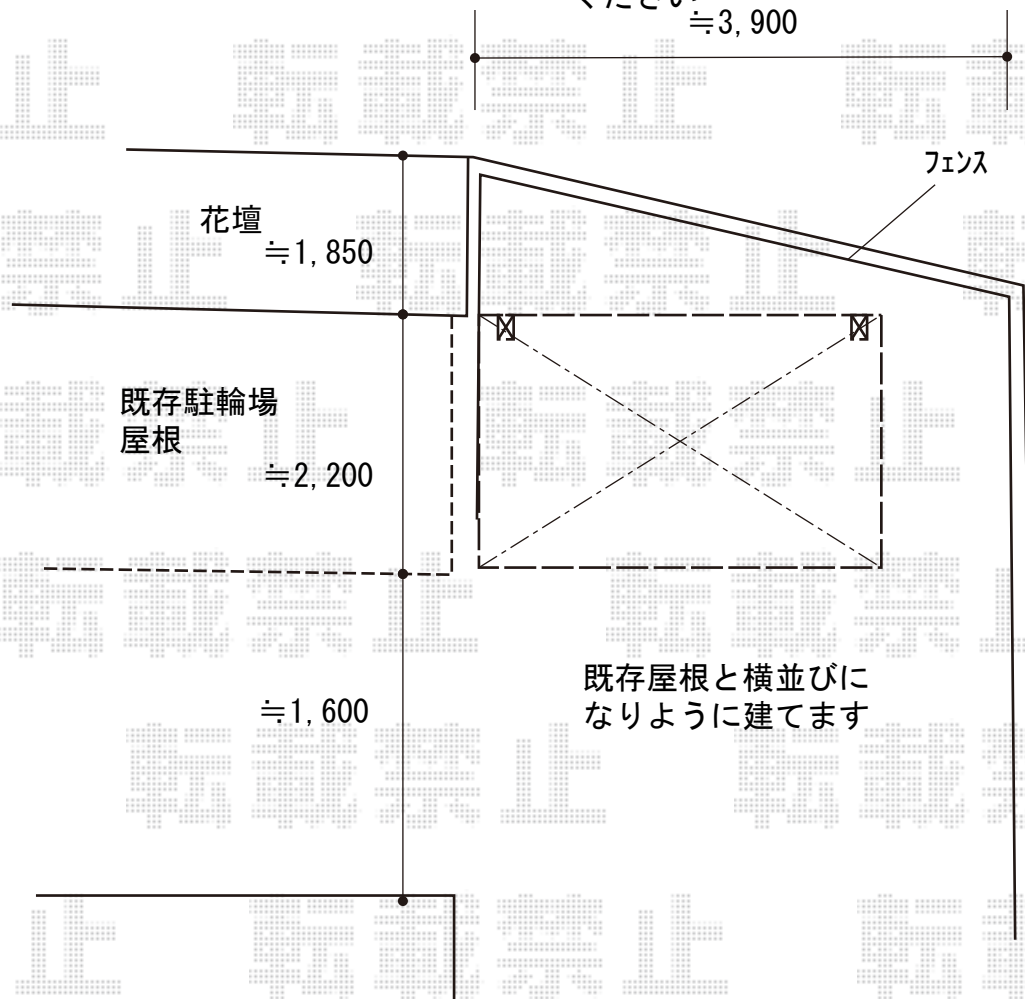

サイクルポート 施工概略図

LIXIL ネスカFミニ (フラットスタイル) 積雪~20cm対応
幅= 2,096mm
奥行= 2,911mm(4台用)
色: シャイングレー
屋根材: ポリカーボネート (クリアマット・すりガラス調)
柱仕様: 標準柱仕様 (有効高 約1,900mm)

納まりはイメージとなります。

施工に際して最終的な設置位置のご確認をお願い致します。

既存物置の移動位置は
施工時にご指示ください

物置の中身は抜いておいて
ください

2019-2-577502

担当者

木挽