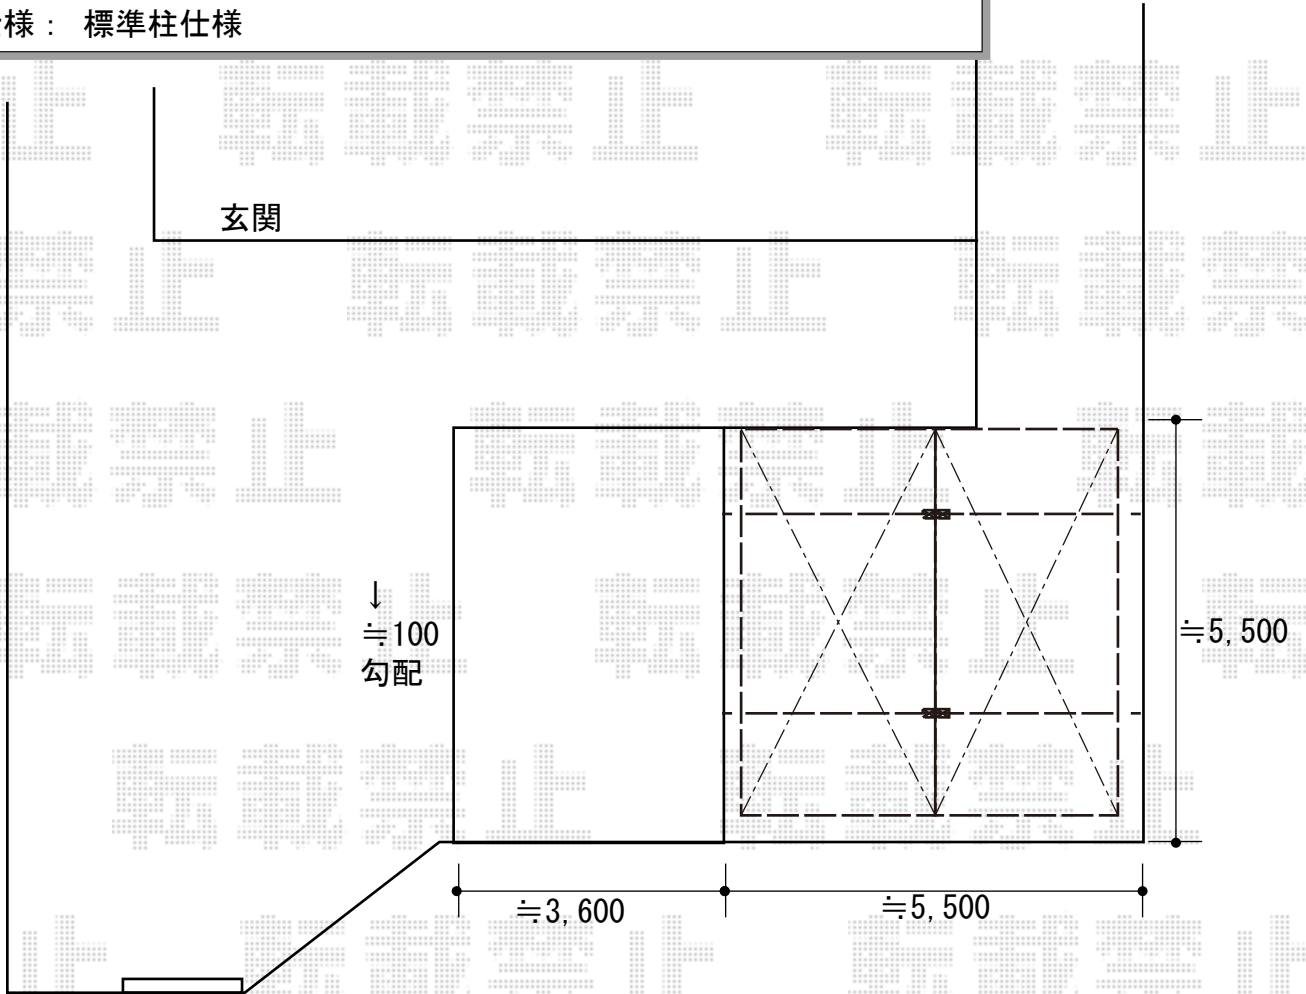

カーポート 施工概略図

LIXIL ネスカR (ラウンドスタイル) Y合掌 積雪~20cm対応
幅= 5127mm (25+25)
奥行= 4,980mm
色 : ホワイト
屋根材 : 熱線吸収ポリカーボネート (ブルーマットS・すりガラス調)
柱仕様 : 標準柱仕様 (有効高 約2,200mm)

LIXIL ネスカR サポート柱
色 : ホワイト
数量 : 2本入り2セット
柱仕様 : 標準柱仕様

2019-2-577527