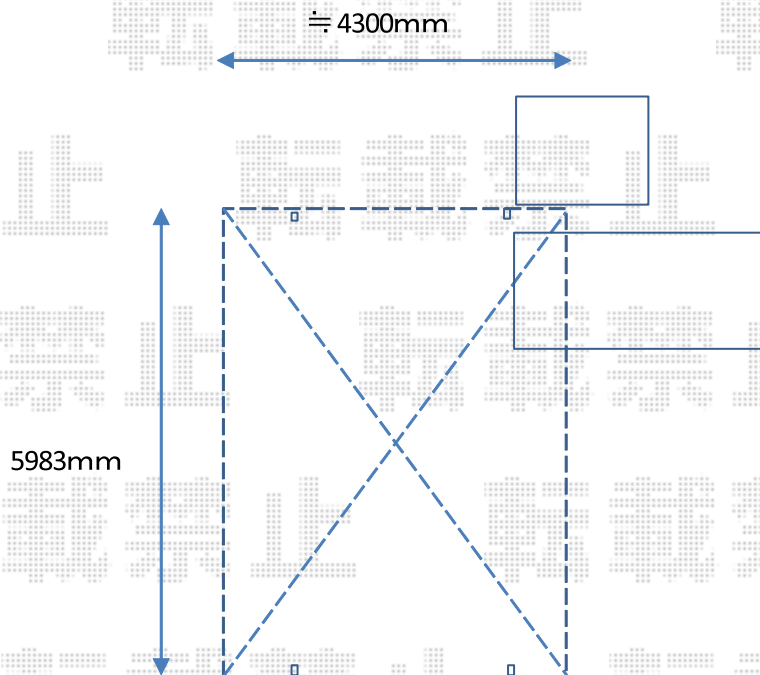

カーポート・物置 施工概略図

YKK AP エフルージュ ツイン 積雪~20cm対応
幅= 5,988mm
奥行= 5,052mm
色： カームブラック
屋根材： ポリカーボネート（アースブルー）
柱仕様： ハイロング柱仕様（有効高 約2,800mm）

※図面はイメージとなります

入口

イナバ物置 シンプリー 一般型 1100×515×1603
間口= 1,100mm
奥行= 515mm
高さ= 1,603mm
色： フレンドリーホワイト
屋根タイプ： 標準型
耐荷重タイプ： 一般型
棚タイプ： 全面棚タイプ
数量： 1台