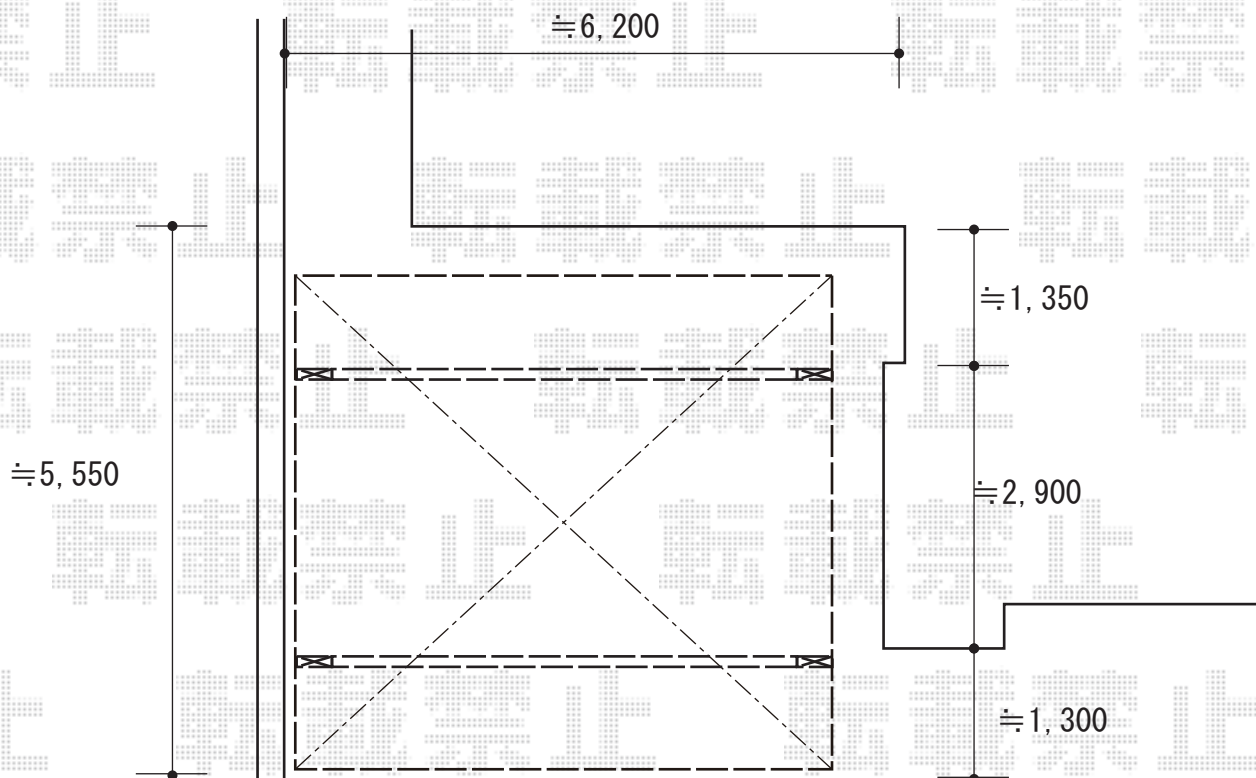

# カーポート 施工概略図

YKK AP エフルージュ ツイン 積雪~20cm対応  
幅= 5,398mm 奥行= 5,052mm 色: プラチナステン  
屋根材: 熱線遮断ポリカーボネート(クリアマット)  
柱仕様: ハイルフ柱仕様(有効高 約2,350mm)

YKK AP 【水下側から見て外観左側設置】エフルージュ ツイン サイドパネル\*台形枠付き  
奥行サイズ: 長さ51用 高さ= 2段\*H=1,774mm 色: プラチナステン  
パネル材: 熱線遮断ポリカーボネート(クリアマット)  
柱仕様: ハイルフ柱仕様/間柱1本