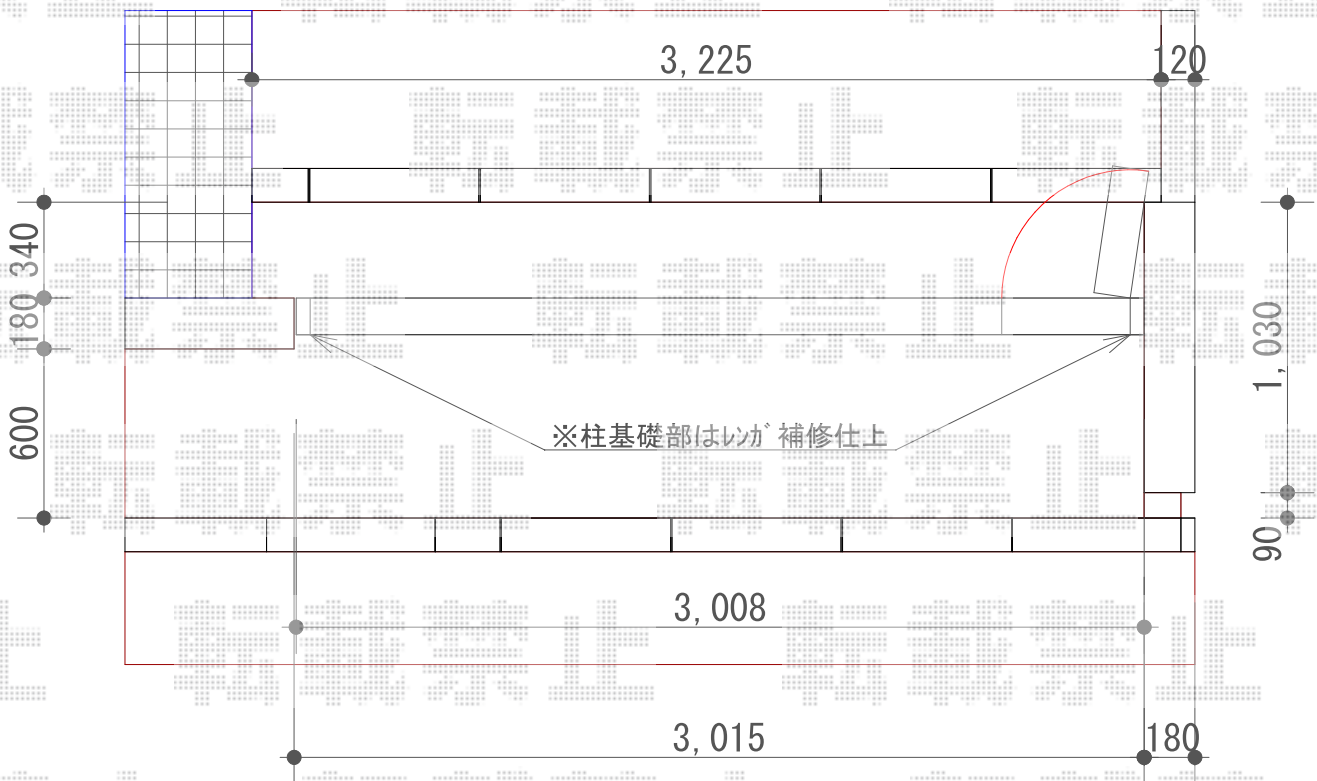

# カーゲート 施工概略図

LIXIL (TOEX) アルシャインII PG型R(ペットガード) Aタイプ ノンレール 片開き 310S  
開口幅= 2,892mm  
全幅= 3,008mm  
たたみ幅= 505mm  
高さ= 1,250mm  
色: マイルドブラック  
キャスター数: 2箇所  
落棒数: 2本

2019-2-577642

担当者

山崎