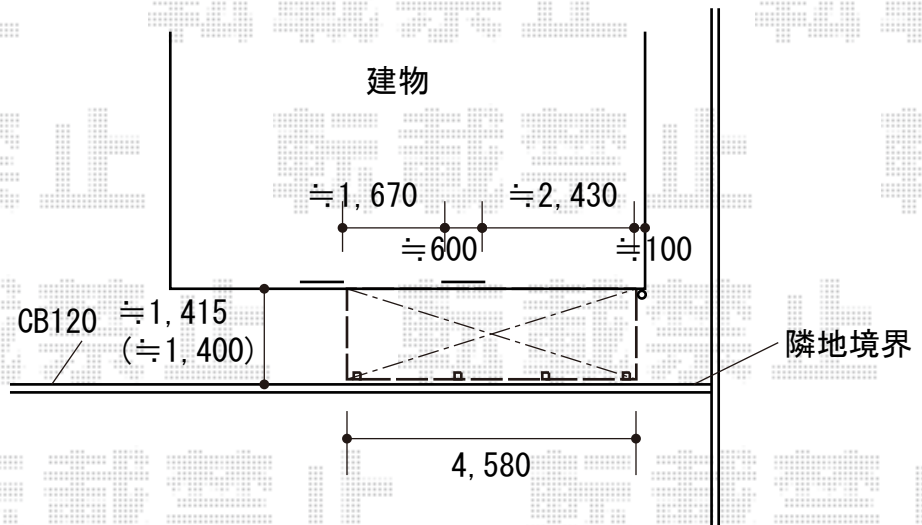

# ストックヤード 施工概略図

LIXIL スピーネストックヤードR型 パネルタイプ スクリーン仕様 積雪～20cm対応  
間口= 関東間2.5間 [1+1.5間] (4,550mm)  
出幅= 5尺 (1,485mm)  
色: ホワイト  
屋根材: ポリカーボネート (クリアマット・すりガラス調)  
囲い材: ポリカーボネート (クリアマット・すりガラス調)  
側面ユニット(外観左/外観右): なし  
施工方法: 上止め