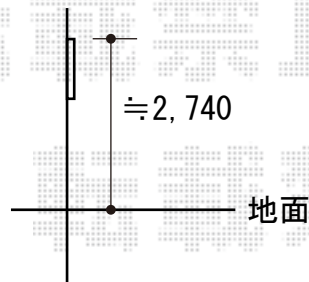

# ストックヤード 施工概略図

LIXIL スピーネストックヤードR型 パネルタイプ スクリーン仕様 積雪～20cm対応  
間口= 関東間2.5間 [1+1.5間] (4,550mm)  
出幅= 5尺 (1,485mm)  
色: ホワイト  
屋根材: ポリカーボネート (クリアマット・すりガラス調)  
囲い材: ポリカーボネート (クリアマット・すりガラス調)  
側面ユニット(外観左/外観右): なし  
施工方法: 上止め