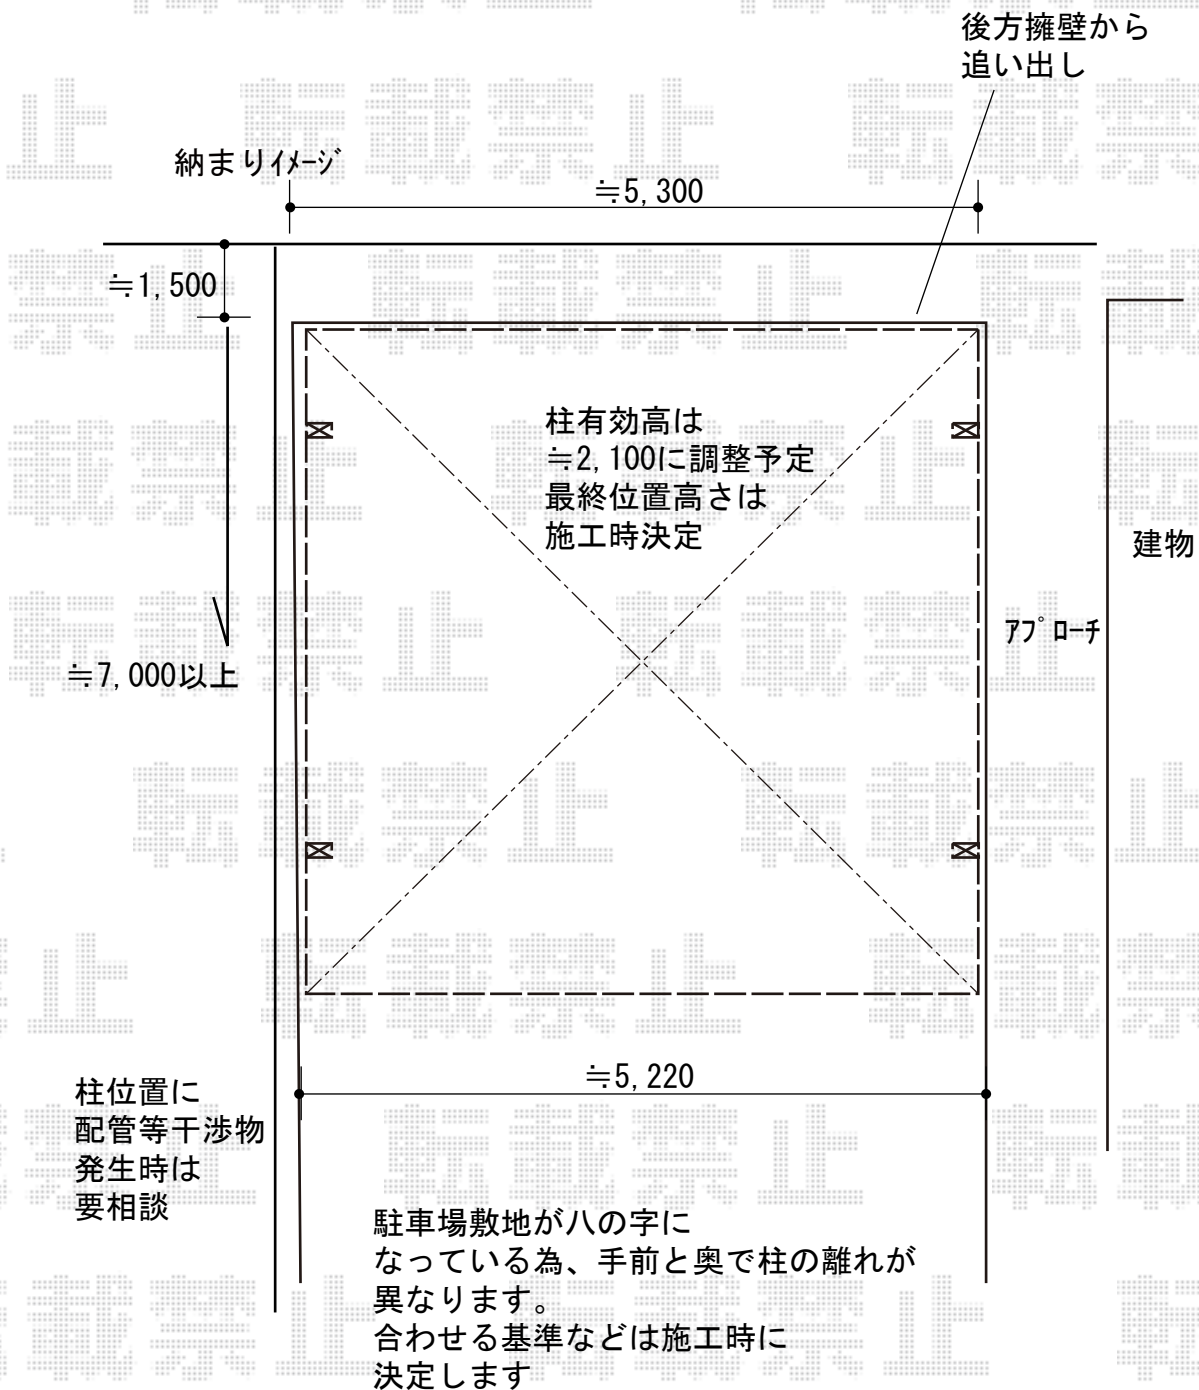

カーポート 施工概略図

YKK AP レイナツインポートグラン 積雪~20cm対応
幅= 5,392mm
奥行= 5,768mm
色： プラチナステン
屋根材： 熱線遮断ポリカーボネート（アースブルーマット調）
柱仕様： ハイルフ柱仕様（有効高 約2,350mm）

2019-2-577751

担当者

新西