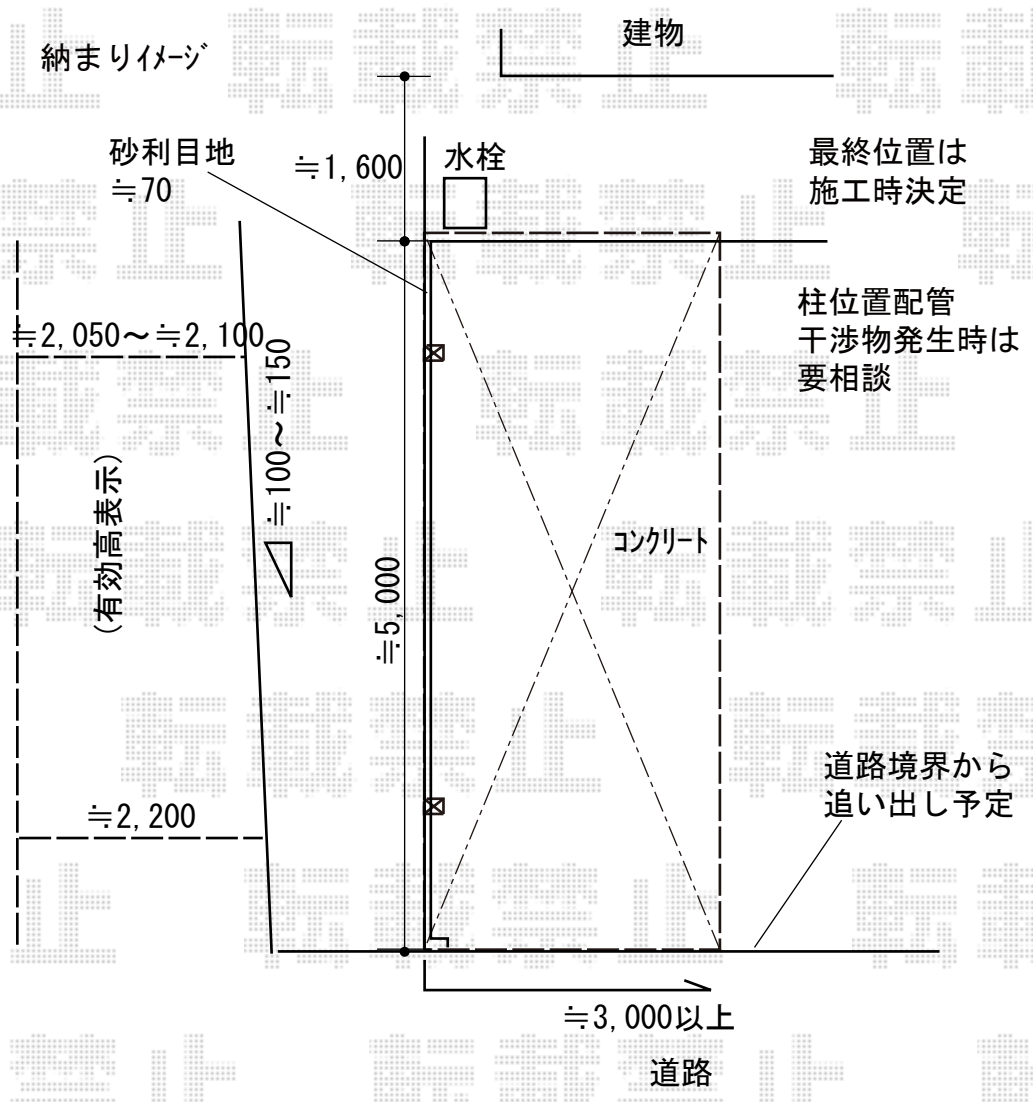

カーポート 施工概略図

LIXIL フーゴA (アーチスタイル) 積雪~20cm対応

幅= 2,700mm

奥行= 4,982mm

色: シャイングレー

屋根材: 熱線吸収ポリカーボネート (クリアマットS・すりガラス調)

柱仕様: 標準柱仕様 (有効高 約2,200mm)

LIXIL フーゴA 着脱式サポート 標準柱 (H22) 用 2本入り×1セット

色: シャイングレー

LIXIL フーゴA 物干しセット 標準 2本入り×1セット

色: シャイングレー

2019-2-577788

担当者

新西