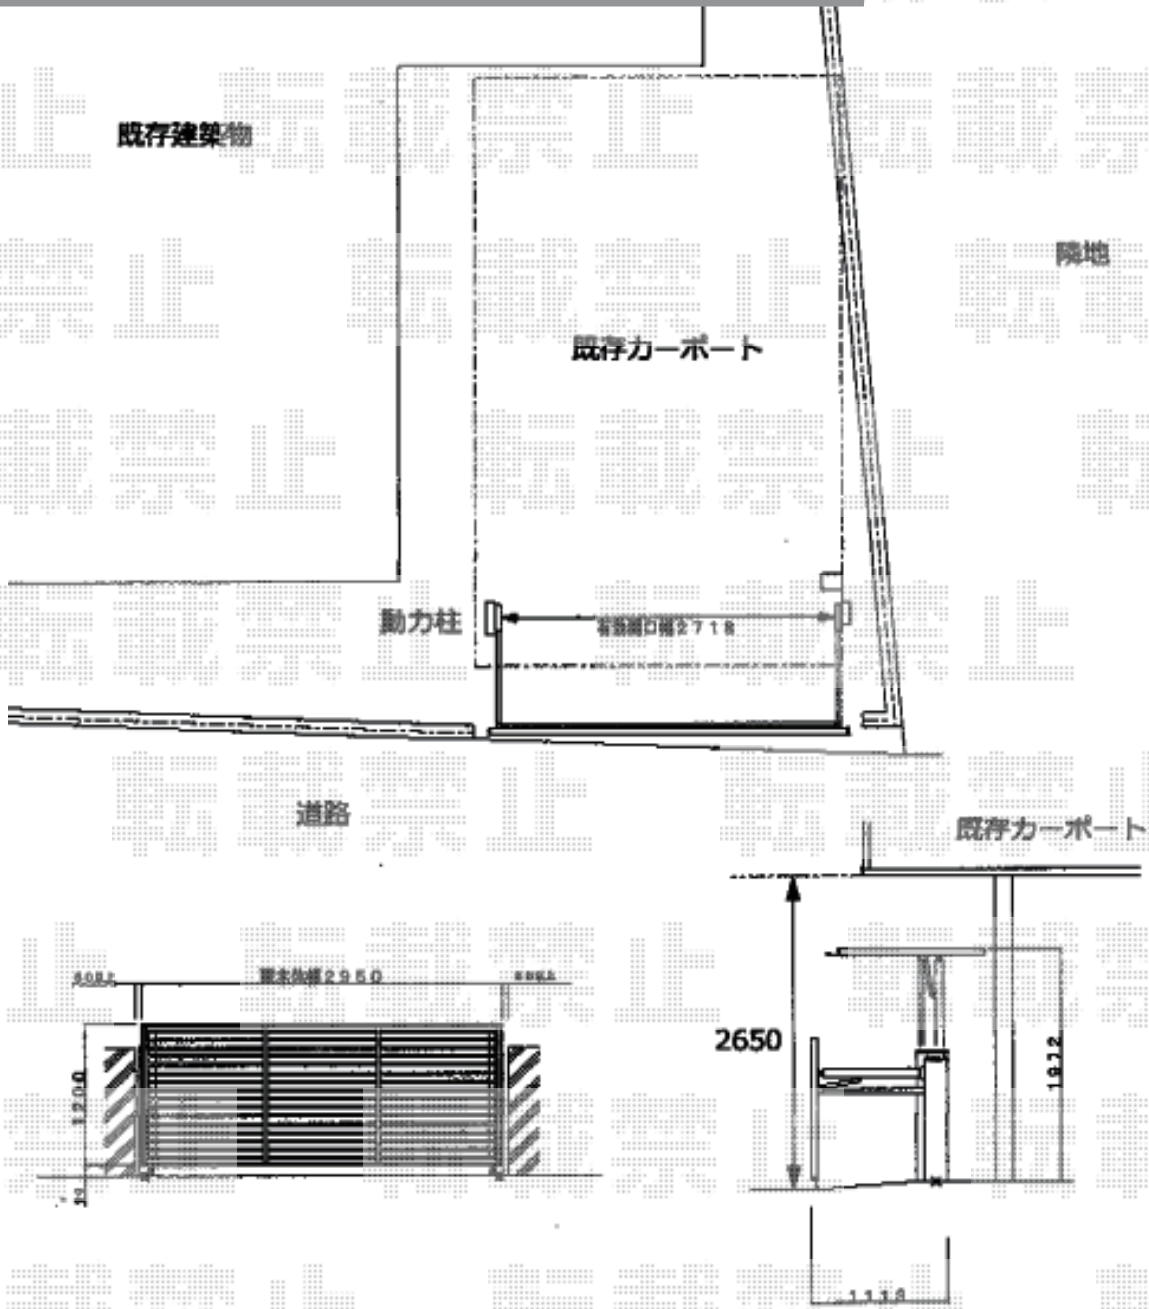

カーゲート 施工概略図

LIXIL (TOEX) オーバードアS1型 電動式
本体 (W×H) = (2,950mm × 1,200mm)
色：オータムブラウン
柱仕様：標準柱仕様 (有効通過高1,850mm)
駆動：1モーター外観左側駆動/AC100V結線用柱仕様
リモコン：標準1個入り

LIXIL (TOEX) オーバードア用 リモコン送信器PDC-3型 (追加用)
数量：2個

2019-2-577797