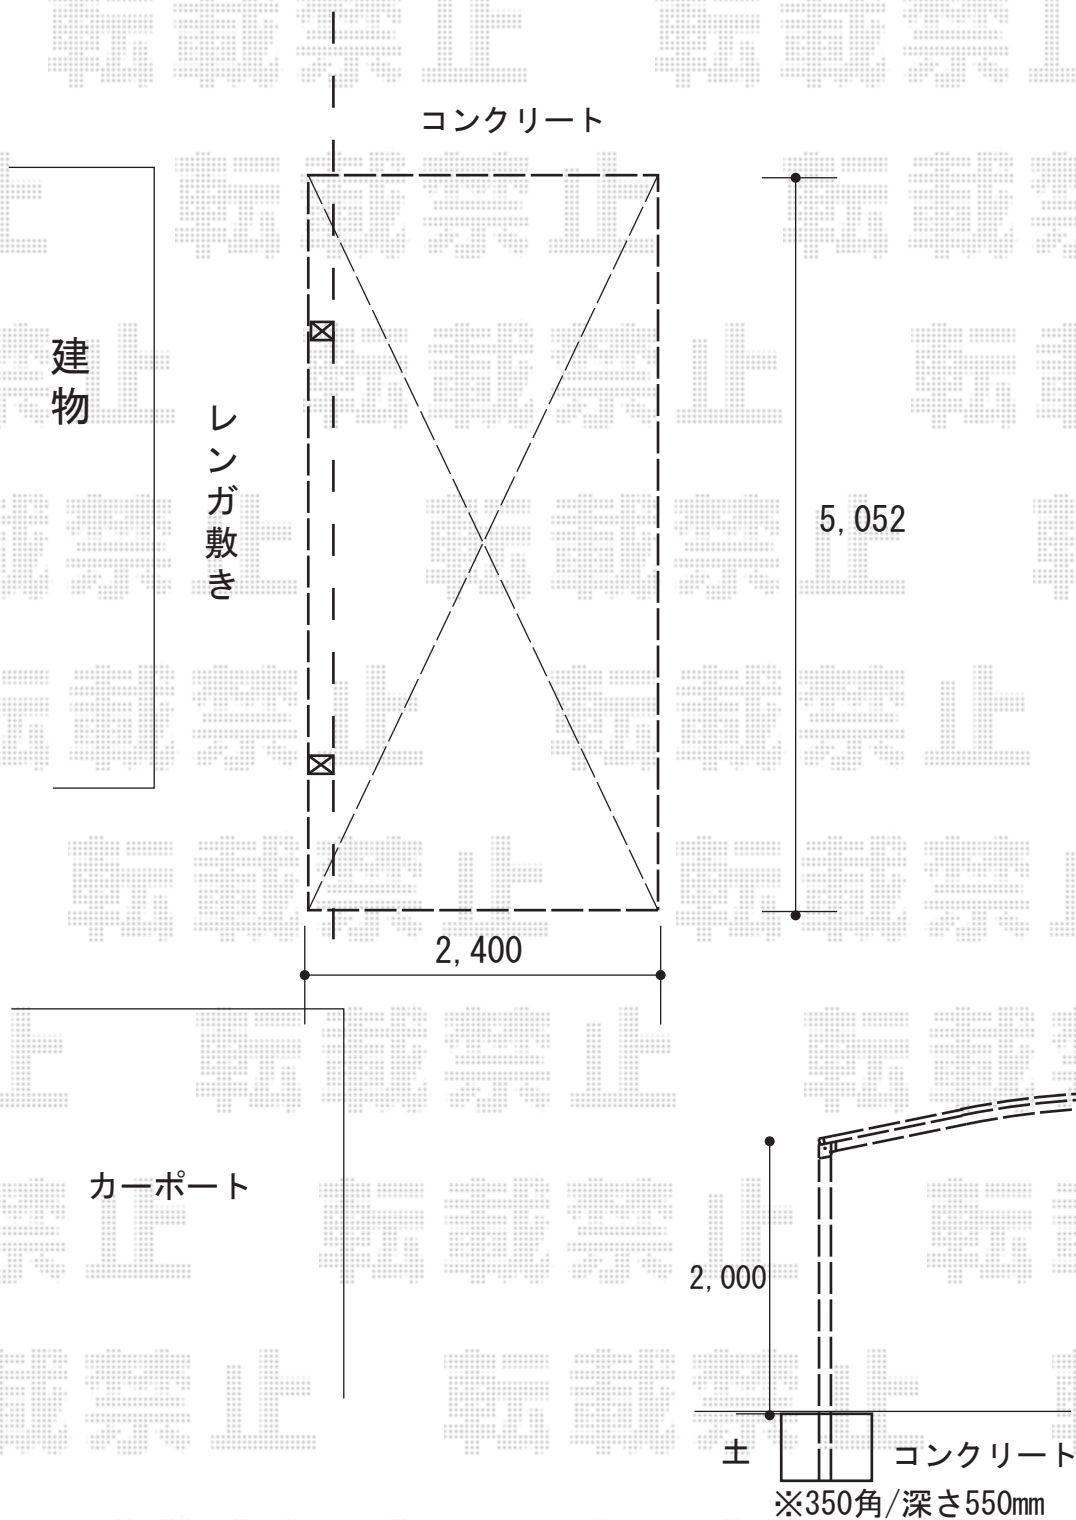

カーポート 施工概略図

YKK AP レイナポートグラン 積雪~20cm対応
幅= 2,400mm
奥行= 5,052mm
色： プラチナステン
屋根材： 熱線遮断ポリカーボネート（アースブルーマット調）
柱仕様： 標準柱仕様（有効高 約2,000mm）

2019-2-577821

担当者

伊野