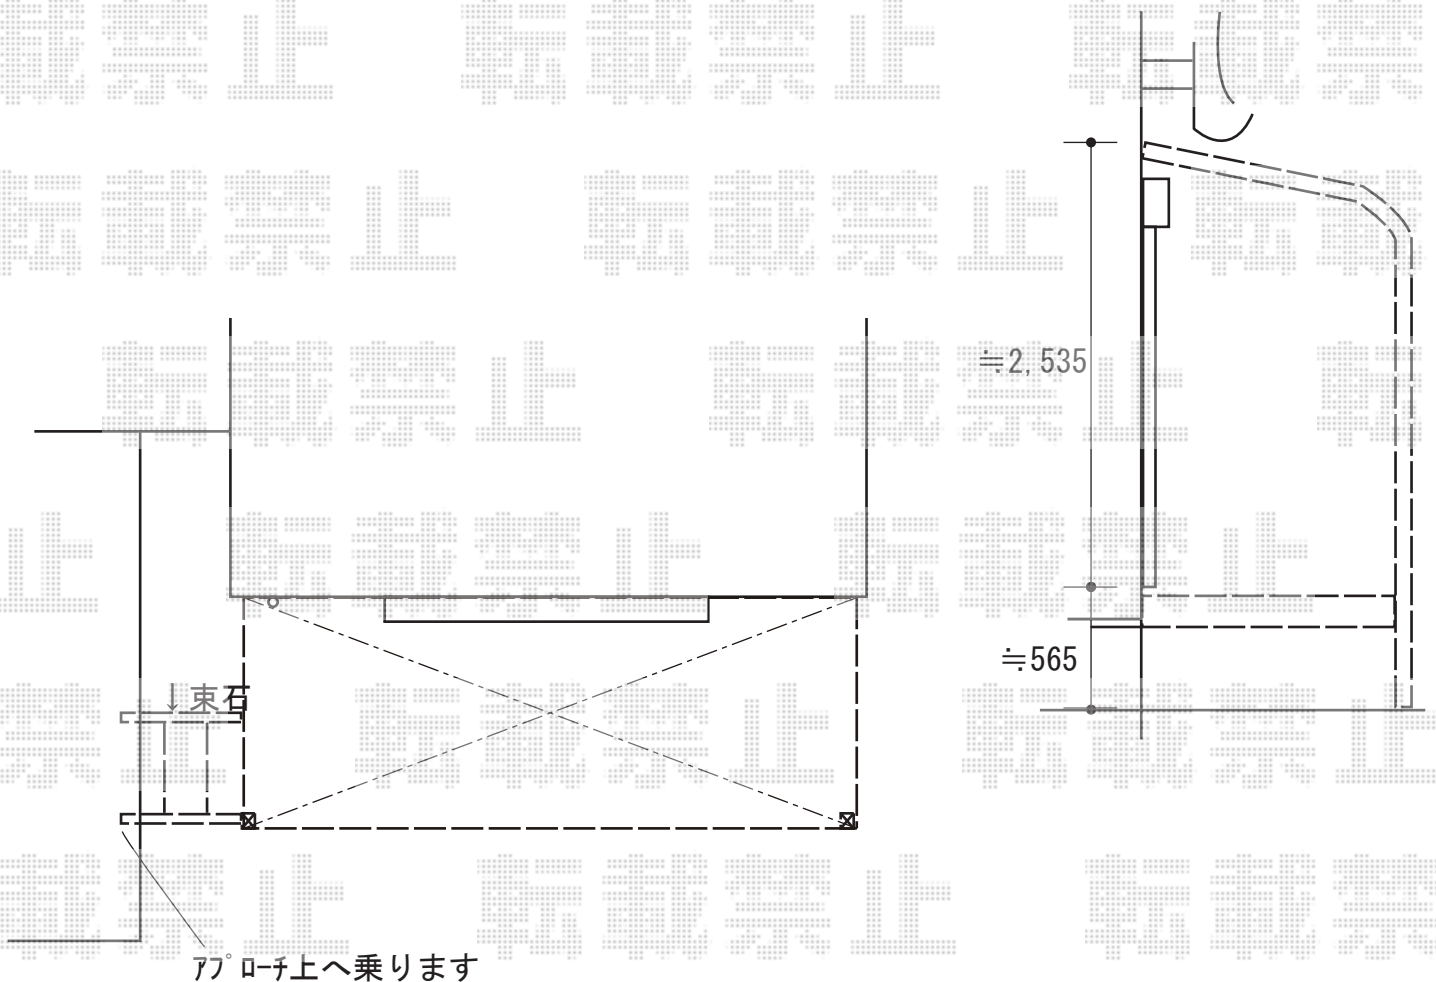

エクステリア工事 施工概略図

LIXIL サニージュ R型 床納まり ランマ無 積雪～20cm対応
寸法= 間口 関東2.0間 (3,640mm) × 出幅 6尺 (1,785mm)
正面ユニット： 高窓 (4枚建) *網戸
側面ユニット： 【外観左側】テラス (2枚建) *網戸 / 【外観右側】高窓 (2枚建) *網戸
色： シャイングレー
屋根材： 熱線吸収アクアポリカーボネート (クリアS)
床材： 塩ビデッキボード (グレー)
ガラス仕様： ガラス (透明5mm)
施工方法： 上止め仕様
オプション： 吊下げ物干しAセット 標準2本入り・吊下げ物干し取付け桟×2セット /
ステップ (3尺) 2段
追加部材： 床長尺 / 長尺束