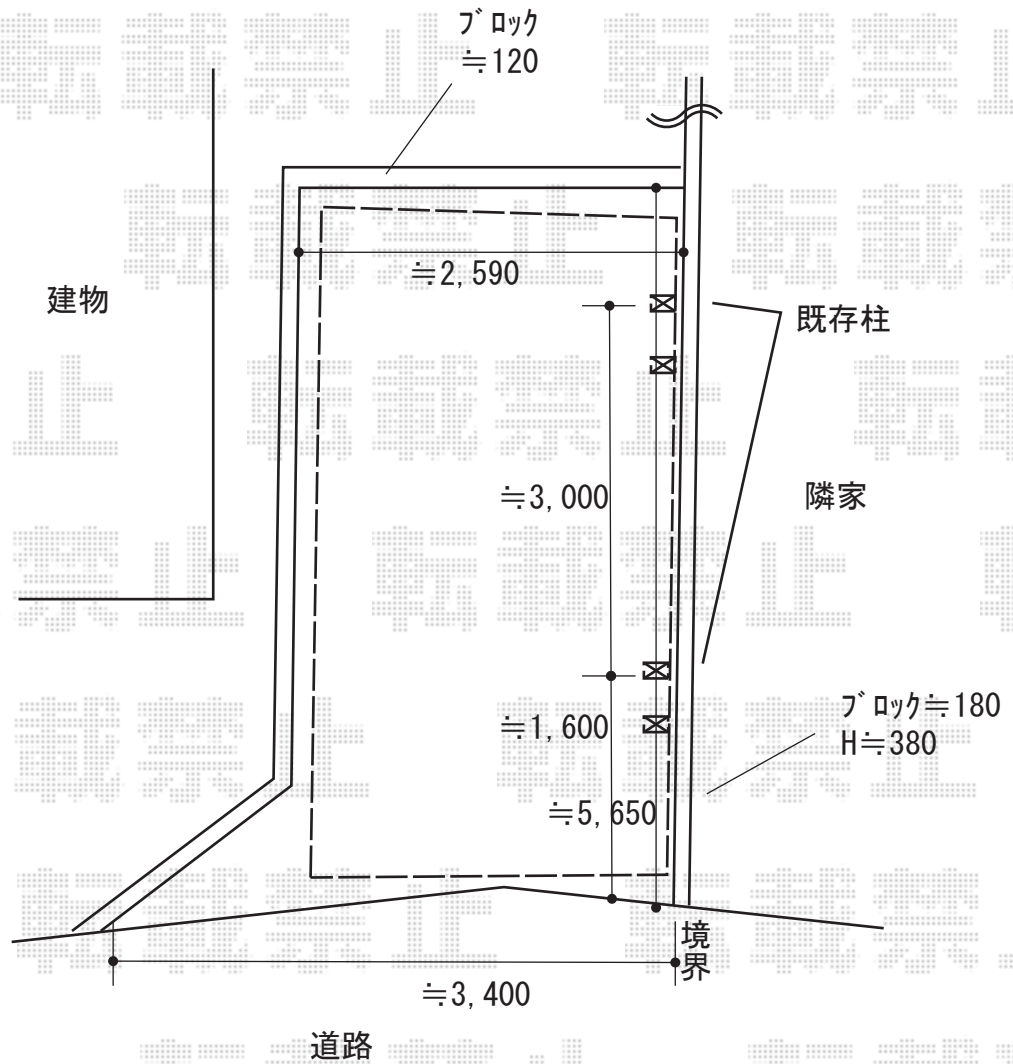

カーポート 施工概略図

Value Select プレシオスポーツ 積雪~20cm対応
幅= 2,400mm
奥行= 5,052mm
色： ノーブルステン
屋根材： 熱線遮断ポリカーボネート（スカイブルーマット調）
柱仕様： ハイーフ柱仕様（有効高 約2,250mm）

2019-2-577830

担当者

新西