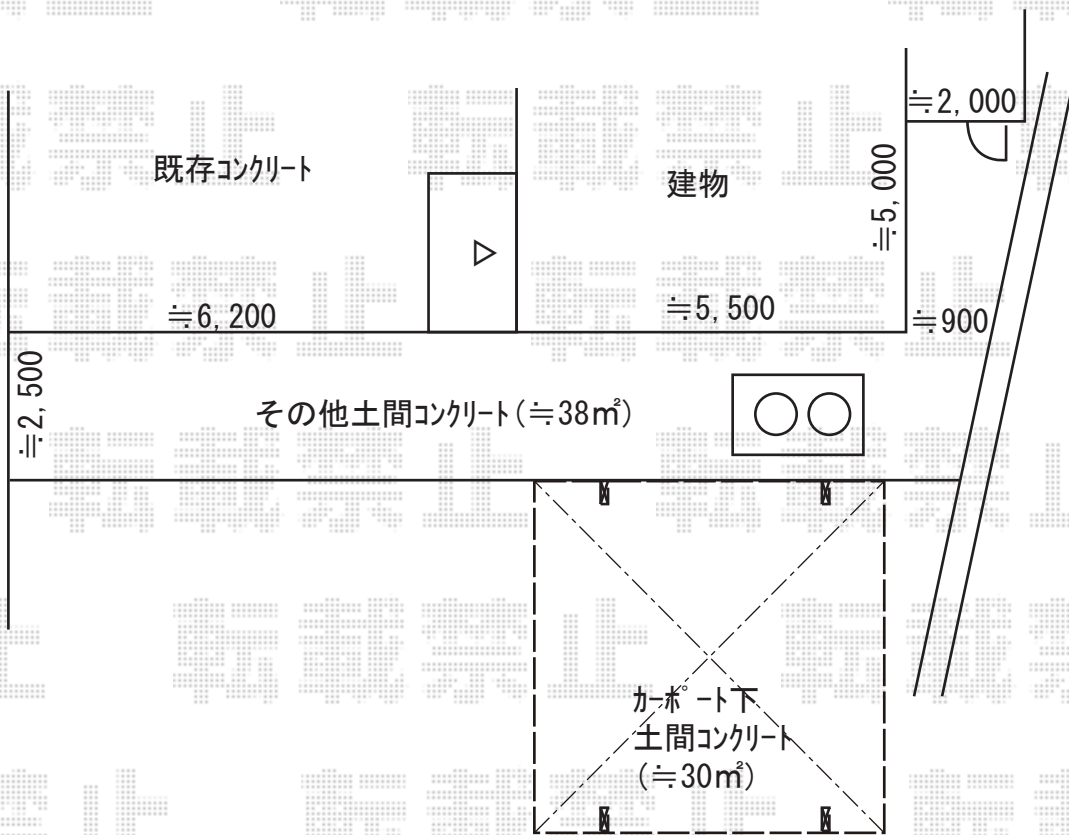

カーポート 施工概略図

YKK AP レイナツインポートグラン 積雪～20cm対応
 幅= 5,392mm
 奥行= 5,400mm
 色： プラチナステン
 屋根材： 熱線遮断ポリカーボネート(クリアマット)
 柱仕様： ハイルフ柱仕様 (有効高 約2,350mm)

2019-2-577868

担当者

村上(公)