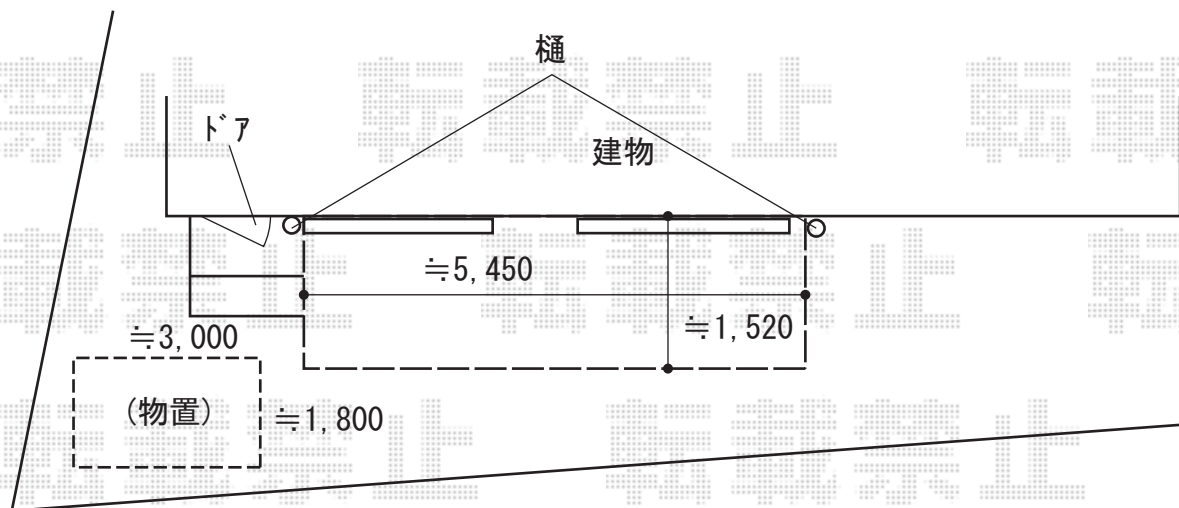

ウッドデッキ工事 施工概略図

YKK AP リウッドデッキ 200
間口= 3.0間 (5,451mm)
出幅= 5尺 (1,520mm)
色： ナチュラルブラウン
床板： 縦貼り
幕板： 標準幕板
束柱： Tタイプ (400~550mm) (色： カームブラック)

※雨樋切り欠きが発生した場合はサービスにてご対応させていただきます

2019-2-577908

担当者

山崎