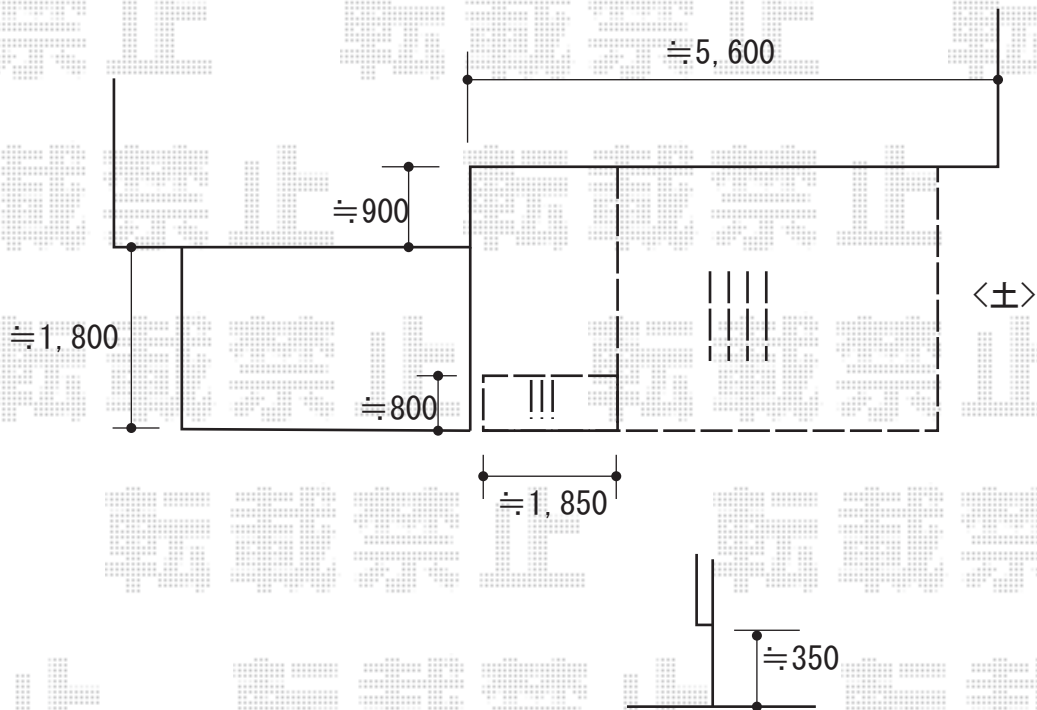

# ウッドデッキ工事 施工概略図

YKK AP リウッドデッキ 200  
間口= 2.0間(3,651mm)  
出幅= 9尺(2,720mm)  
色： レッドブラウン  
床板： 縦貼り  
幕板： 標準幕板  
束柱： Sタイプ(550mm) (色：プラチナステン)  
追加部材： 渡り部分デッキ用部材一式 (W1851/縦貼り)

2019-2-577939

担当者

木附