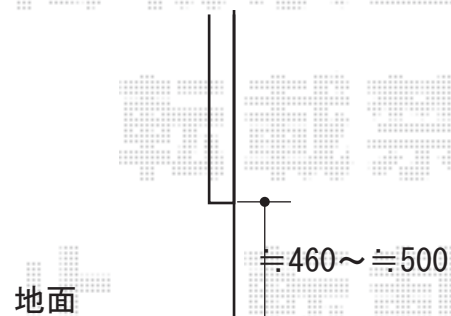

ウッドデッキ 施工概略図

YKK AP リウッドデッキ 200

間口= 2.5間(4,451mm)

出幅= 6尺(1,820mm)/910mm

色： ナチュラルブラウン

床板： 縦貼り

幕板： 標準幕板

束柱： Tタイプ(400~550mm) (色：プラチナステン)

YKK AP リウッドデッキ200 段床セット 側面 1段×2セット

出幅： 1,820mm×1セット

出幅： 910mm×1セット

色： ナチュラルブラウン (束柱色：プラチナステン)

【イメージ】

2019-2-577968

担当者

酒井