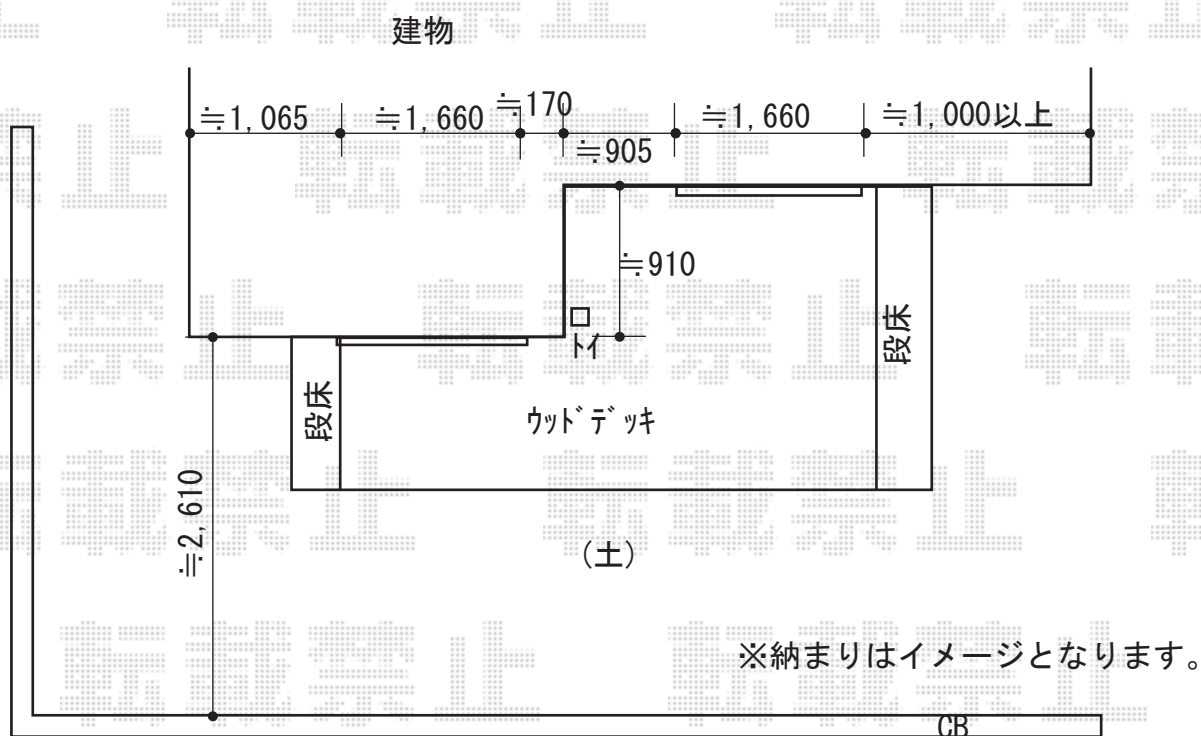

ウッドデッキ 施工概略図

YKK AP リウッドデッキ 200

間口= 2.5間(4,451mm)

出幅= 6尺(1,820mm)/910mm

色： ナチュラルブラウン

床板： 縦貼り

幕板： 標準幕板

束柱： Tタイプ(400~550mm) (色：プラチナステン)

YKK AP リウッドデッキ200 段床セット 側面 1段×2セット

出幅： 1,820mm×1セット

出幅： 910mm×1セット

色： ナチュラルブラウン (束柱色：プラチナステン)

【イメージ】

2019-2-577968

担当者

酒井