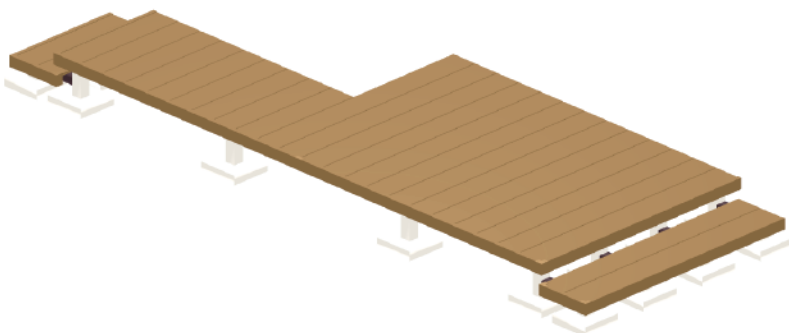

YKK AP リウッドデッキ200 段床セット 側面 1段×2セット

出幅： 1,820mm×1セット

出幅： 910mm×1セット

色： ナチュラルブラウン (束柱色：プラチナステン)

【イメージ】

2019-2-577968

担当者

酒井