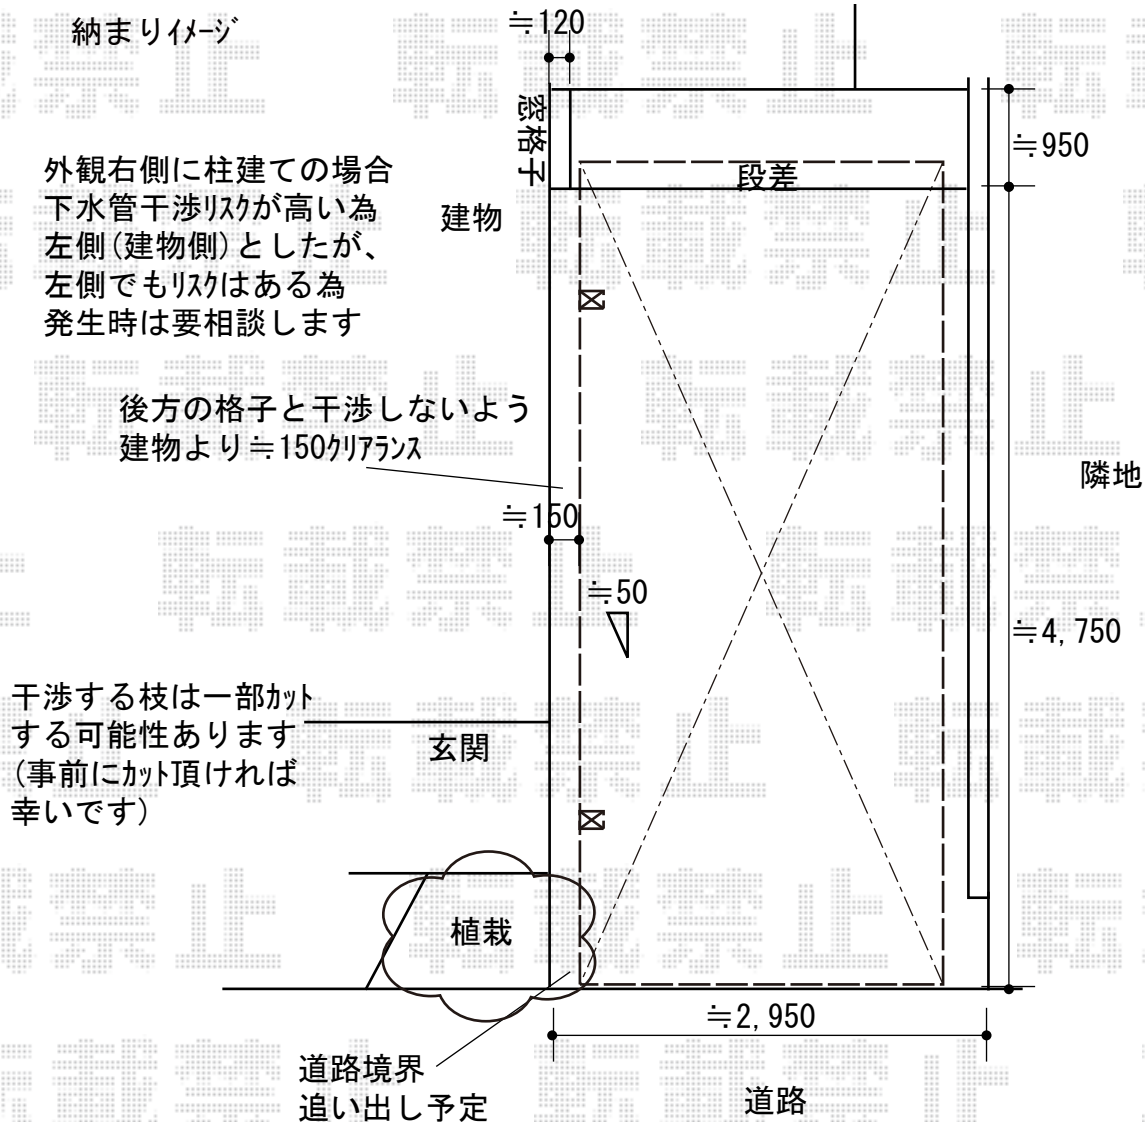

カーポート 施工概略図

Value Select プレシオスポート 積雪～20cm対応
 幅= 2,400mm
 奥行= 5,052mm
 色： チャコールブラック
 屋根材： 熱線遮断ポリカーボネート（スカイブルーマット調）
 柱仕様： ハイルフ柱仕様（有効高 約2,250mm）

2019-2-577984

担当者

新西