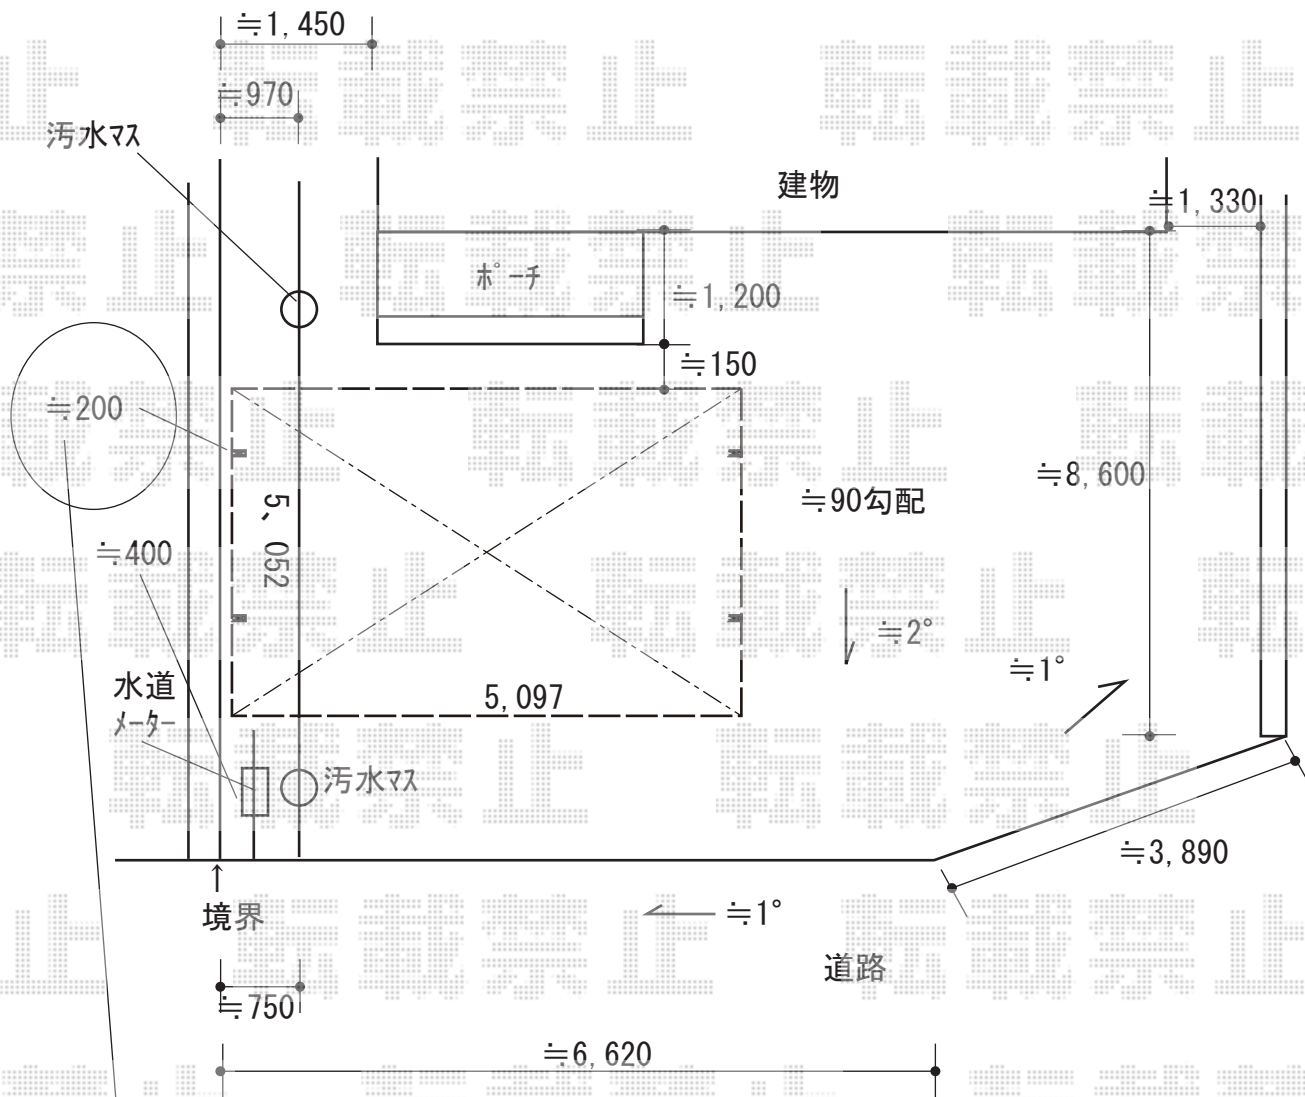

カーポート 施工概略図

YKK AP レイナツインポートグラン 積雪~20cm対応  
 幅= 5,097mm  
 奥行= 5,052mm  
 色: ピュアシルバー  
 屋根材: ポリカーボネート (スモークブラウン)  
 柱仕様: ハイーフ柱仕様 (有効高 約2,350mm)

※納まりはイメージです。

※配管の関係上、設置位置が外観右側へ  
 少しずれる可能性がございます。  
 あらかじめご了承下さいませ。