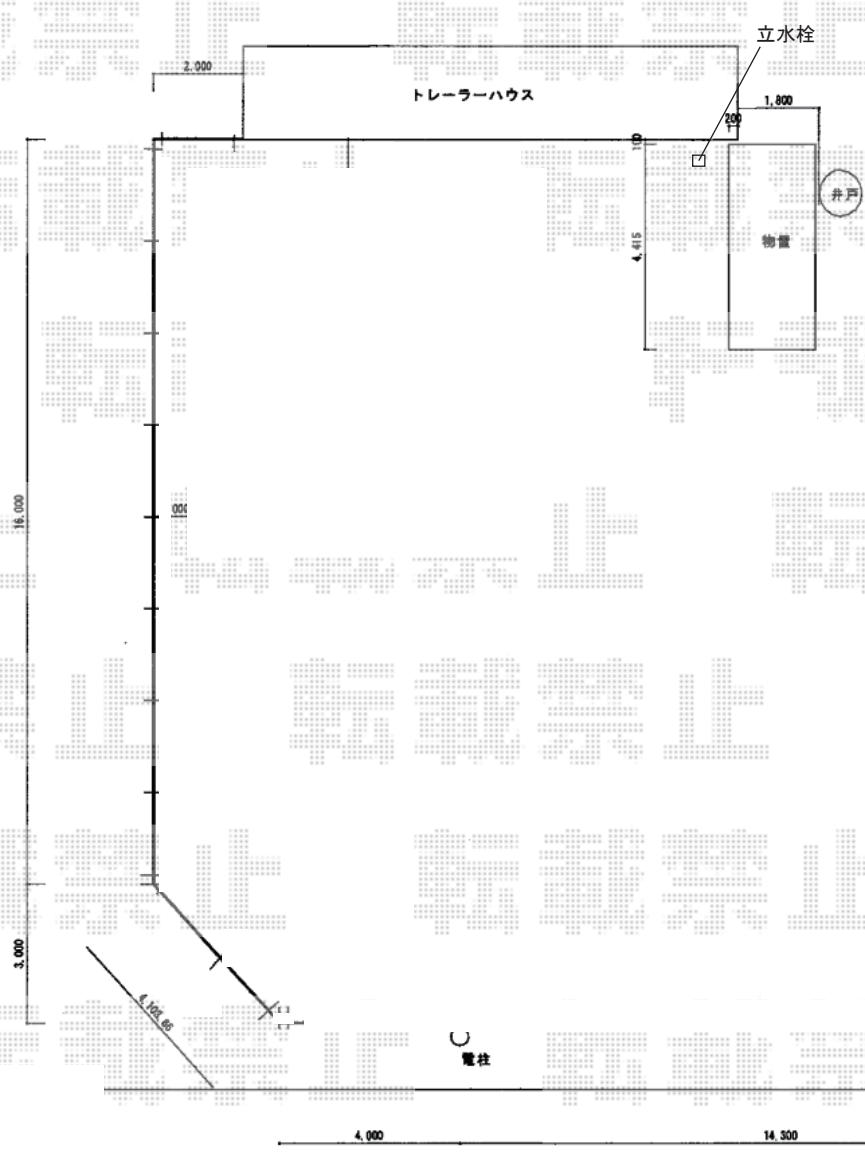

フェンス・物置 施工概略図

Value Select モジュールフェンス 横板タイプ 2段支柱 自立建て用 (パネル2段)
 本体1枚 (W×H) = T100 (1,975×920mm) × 26枚
 本体1枚 (W×H) = T80 (1,975×720mm) × 26枚
 2段支柱 (独立専用) : T170 (1,722.5mm) × 31本
 2段支柱用胴縁固定金具 : 31セット
 目隠しコーナー継手 : T100 × 4セット
 目隠しコーナー継手 : T80 × 4セット
 端部カバー : T100 × 2セット
 端部カバー : T80 × 2セット
 エンドキャップ : 2セット
 色 : 本体 : ショコラウッド/本体裏 : チャコールブラック

タクボ物置 Mr.ストックマンダンディ 一般型 4415×1590×2110
 間口= 4,415mm
 奥行= 1,590mm
 高さ= 2,110mm
 色 : ムーンホワイト
 屋根タイプ : 標準型
 耐荷重タイプ : 一般型
 棚タイプ : 背面棚タイプ
 数量 : 1台