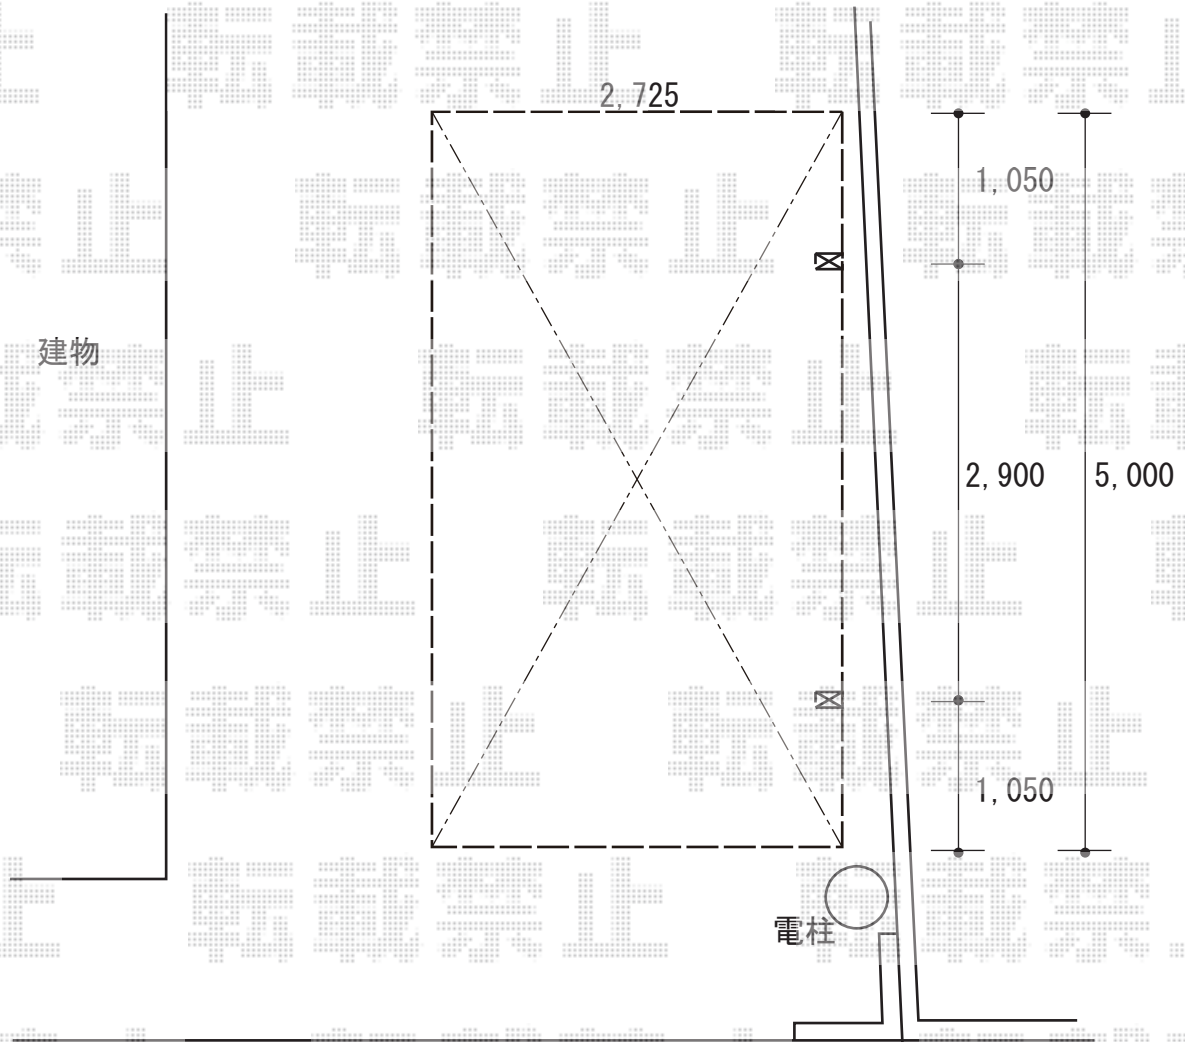

# カーポート 施工概略図

LIXIL カーポートSC 積雪対応20cm  
幅= 2,725mm  
奥行= 5,000mm  
色： ナチュラルシルバーF  
屋根材： ブラック  
柱仕様： 標準柱仕様（有効高 約2,200mm）

2019-2-578188

担当者

伊野

エクスショップ

現場状況や作図制限により概略図の内容と多少の違いが生じることがございます。  
施工時は、現場優先とさせて頂きたく思いますので、お立会い頂き、最終のご指示のほど、何卒、宜しくお願い致します。  
全ての著作権はエクスショップに帰属します。当社とのお取引目的以外の使用・複製・転載は如何なる場合も禁止しております。