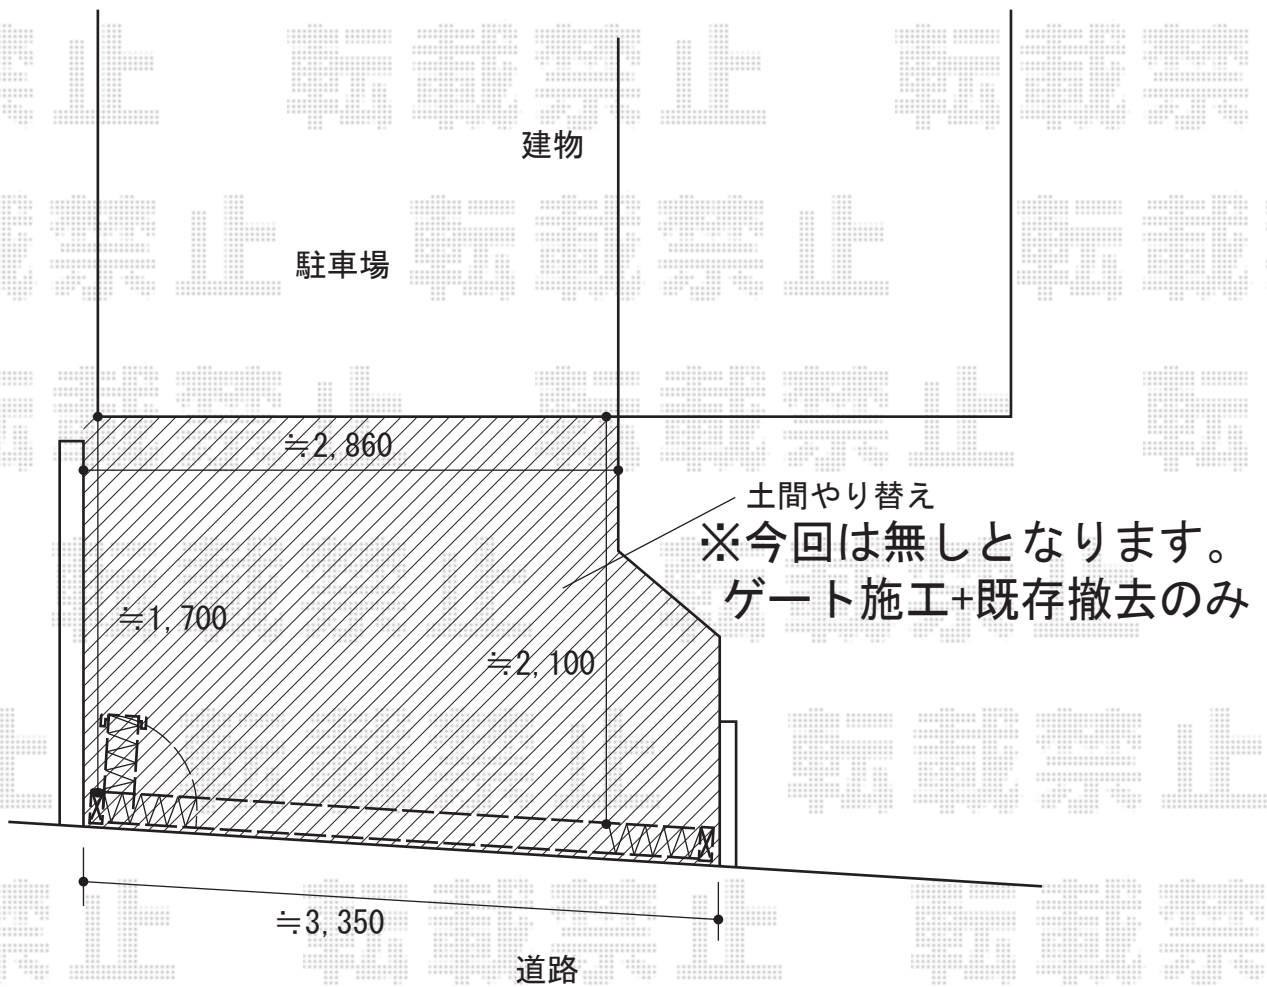

カーゲート 施工概略図

Value Select トリップゲート RA型 ノンレール 片開き 35S  
開口幅= 3,472mm  
全幅= 3,572mm  
たたみ幅= 371mm  
高さ= 1,182mm  
色: ブラック  
キャスター数: 2箇所  
落棒数: 2本

2019-2-578192

担当者

山崎