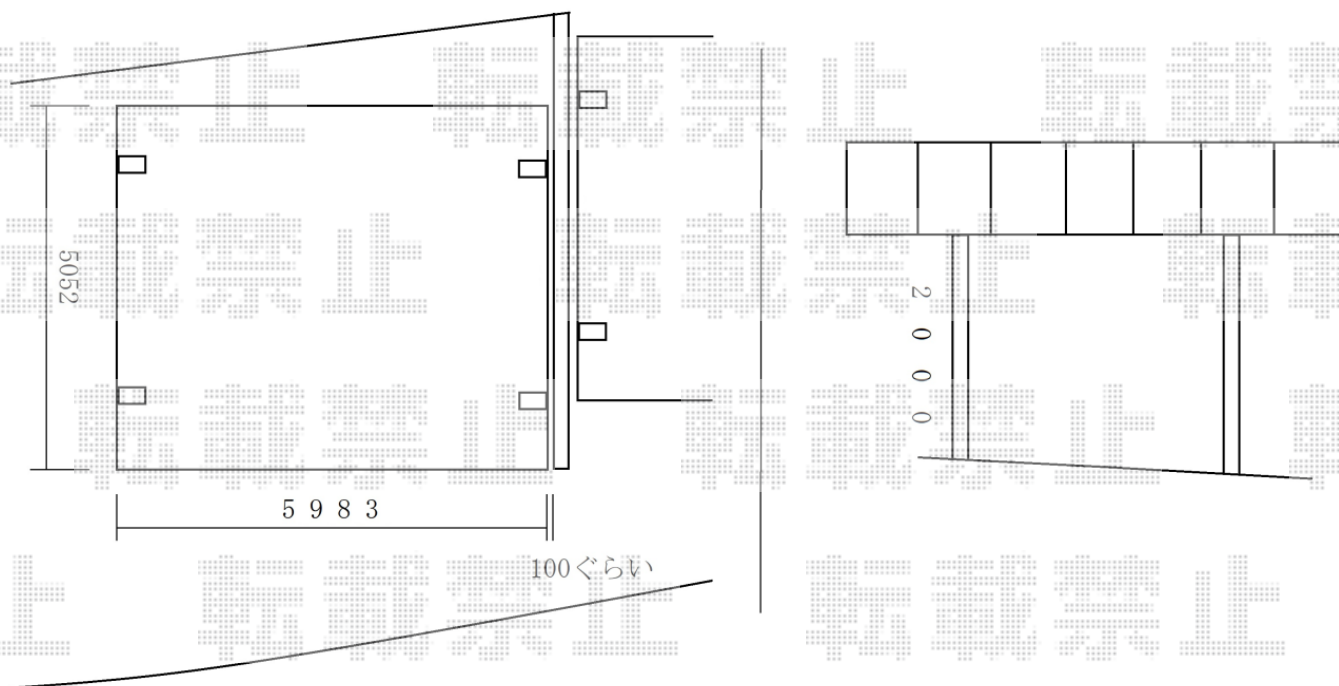

カーポート 施工概略図

YKK AP レイナツインポートグラン 積雪~20cm対応
幅= 5,983mm
奥行= 5,052mm
色： プラチナステン
屋根材： ポリカーボネート（アースブルー）
柱仕様： 標準柱仕様（有効高 約2,000mm）

2019-2-578216

担当者

新西