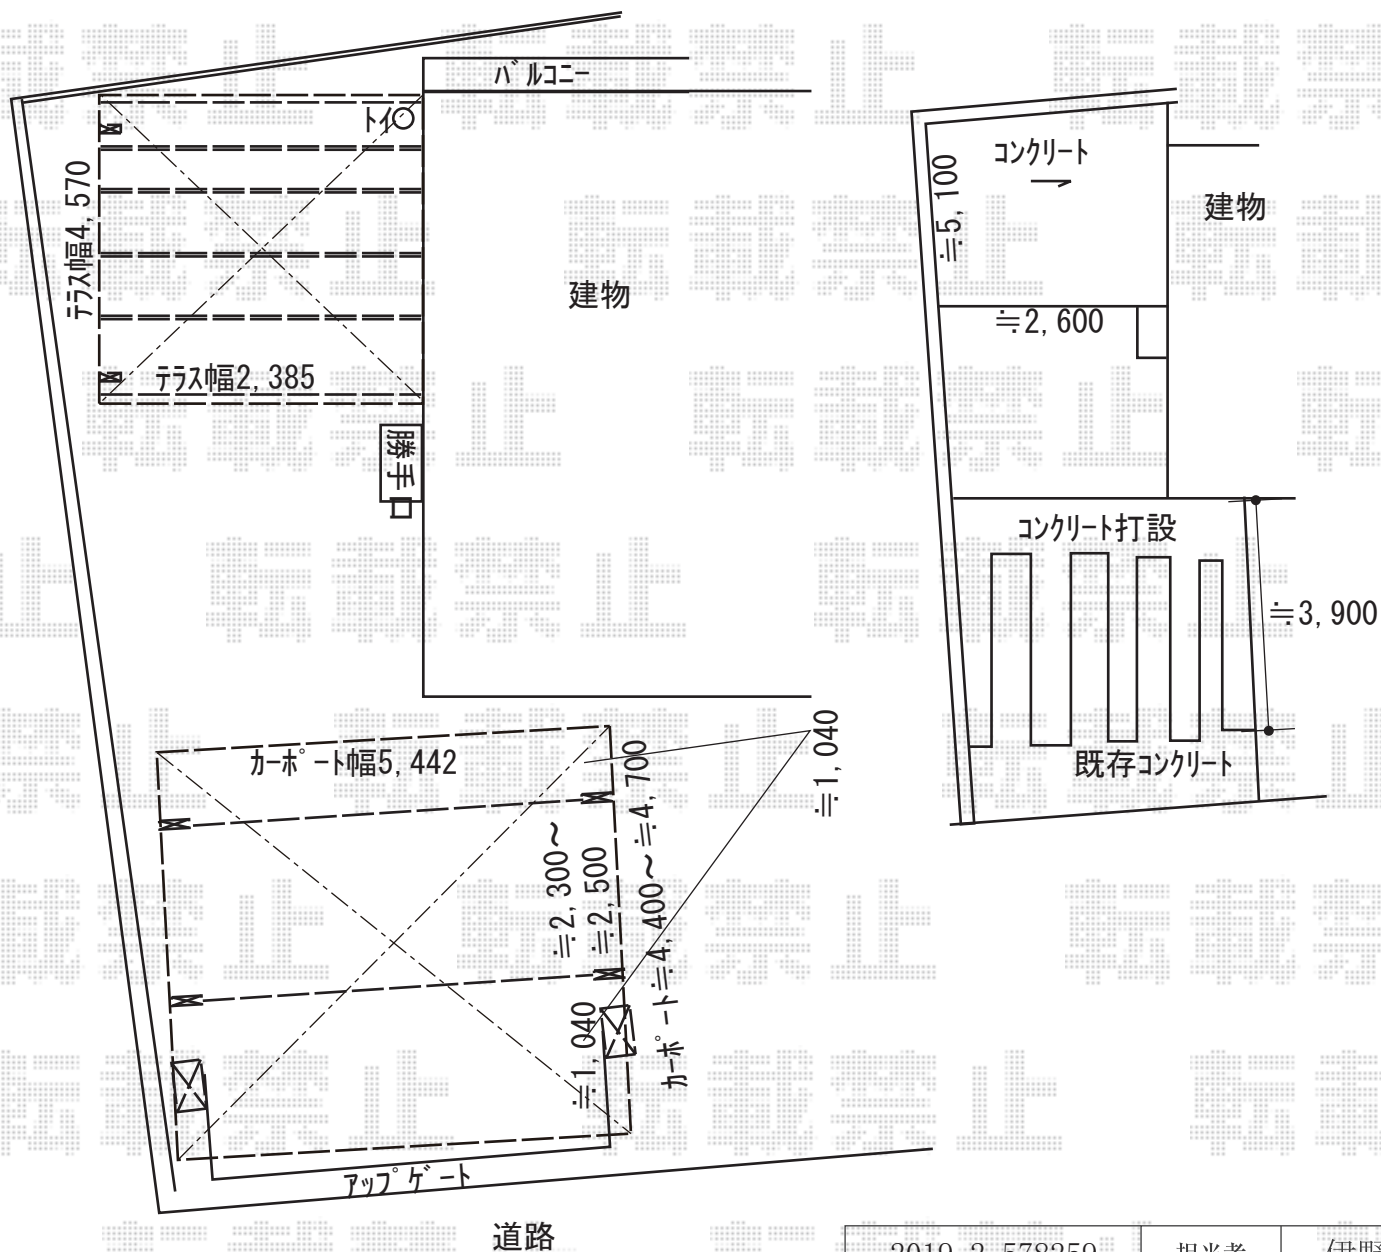

テラス屋根+カーポート 施工概略図

LIXIL ネスカR (ラウンドスタイル) ワイド 積雪~20cm対応
幅= 5,442mm
奥行= 4,980mm
色: オータムブラウン
屋根材: 熱線吸収ポリカーボネート (クリアマットS・すりガラス調)
柱仕様: ロング柱25仕様 (有効高 約2,500mm)

LIXIL スピーネ R型 テラスタイプ 単体 積雪~20cm対応
間口= 関東間2.5間通し (柱芯々4,350mm 屋根幅4,570mm)
出幅= 8尺 (2,385mm)
色: オータムブラウン
屋根材: ポリカーボネート (クリアマット・すりガラス調)
柱仕様: 柱位置固定タイプ (柱2本)
施工方法: 上止め仕様

LIXIL スピーネ 吊り下げ式物干し Bセット 標準(2本入り×1セット)
色: オータムブラウン

2019-2-578259	担当者	伊野