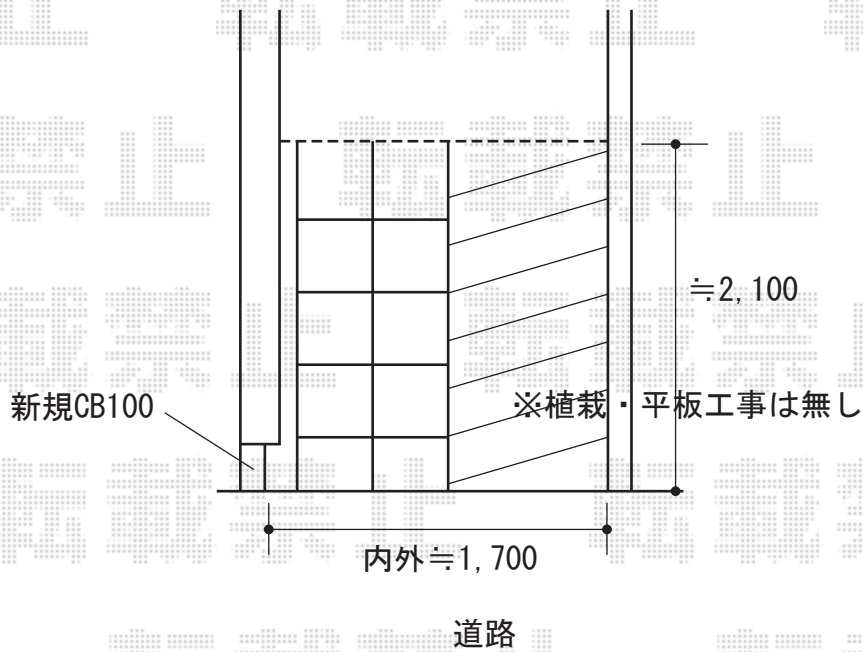

門扉 施工概略図

LIXIL (TOEX) ステイウッド門扉2型 両開き 75角門柱使用
扉幅 = 700 + 700mm
扉高 = 1,200mm
色 : S-TOEXブラウン
錠 : ステイウッドA錠
開き : 内開き

2019-2-578284

担当者

山崎