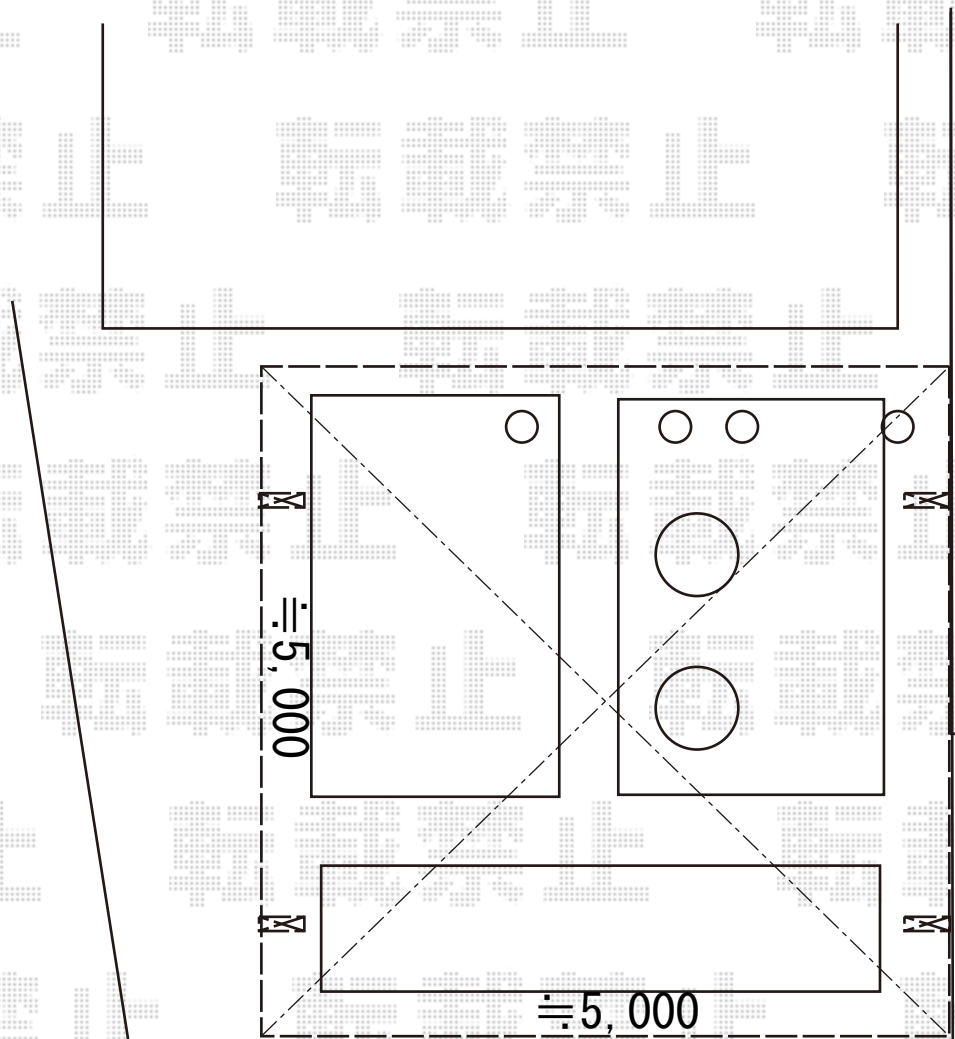

カーポート 施工概略図

YKK AP レイナツインポートグラン 積雪~20cm対応
幅= 5,097mm
奥行= 5,052mm
色: プラチナステン
屋根材: 熱線遮断ポリカーボネート (アースブルーマット調)
柱仕様: ハイルフ柱仕様 (有効高 約2,350mm)

2019-2-578290

担当者

新西