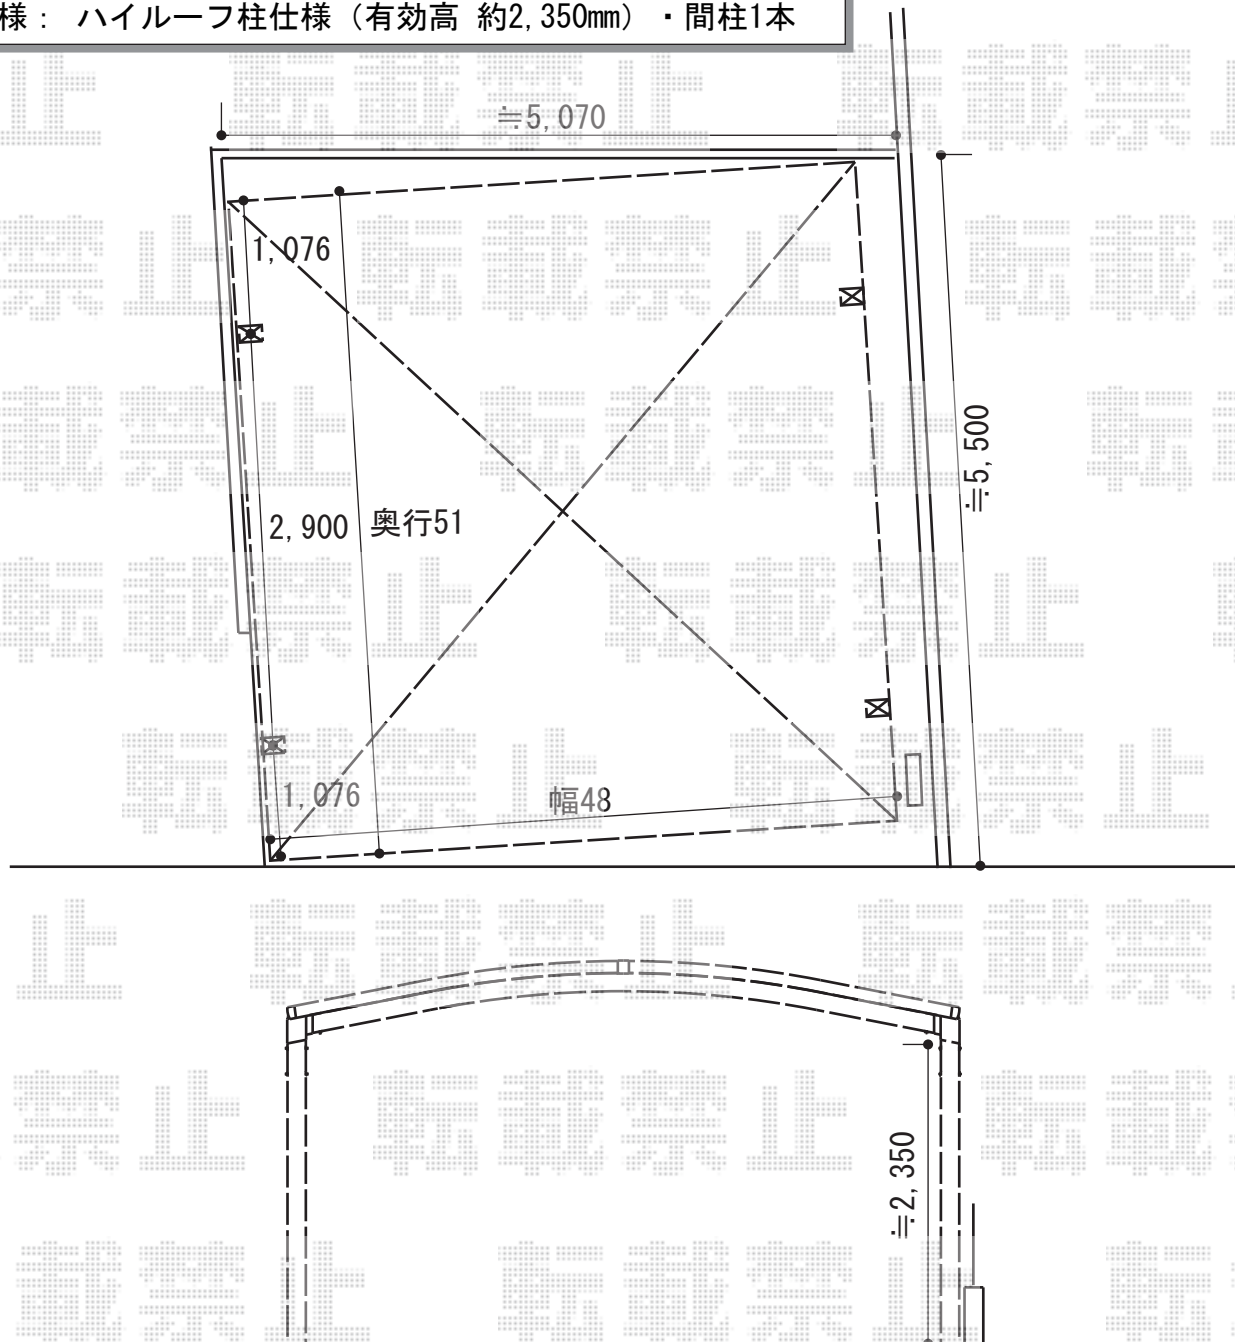

カーポート 施工概略図

YKK AP レイナツインポートグラン 積雪～20cm対応
幅= 4,801mm
奥行= 5,052mm
色： プラチナステン
屋根材： 熱線遮断ポリカーボネート(クリアマット)
柱仕様： ハイルフ柱仕様 (有効高 約2,350mm)

YKK AP レイナツインポートグラン サイドパネル1段 (片面)
奥行= 51用
高さ= 1,036mm/1段
色： プラチナステン
屋根材： 熱線遮断ポリカーボネート(クリアマット)
柱仕様： ハイルフ柱仕様 (有効高 約2,350mm) ・間柱1本

2019-2-578304

担当者

木挽