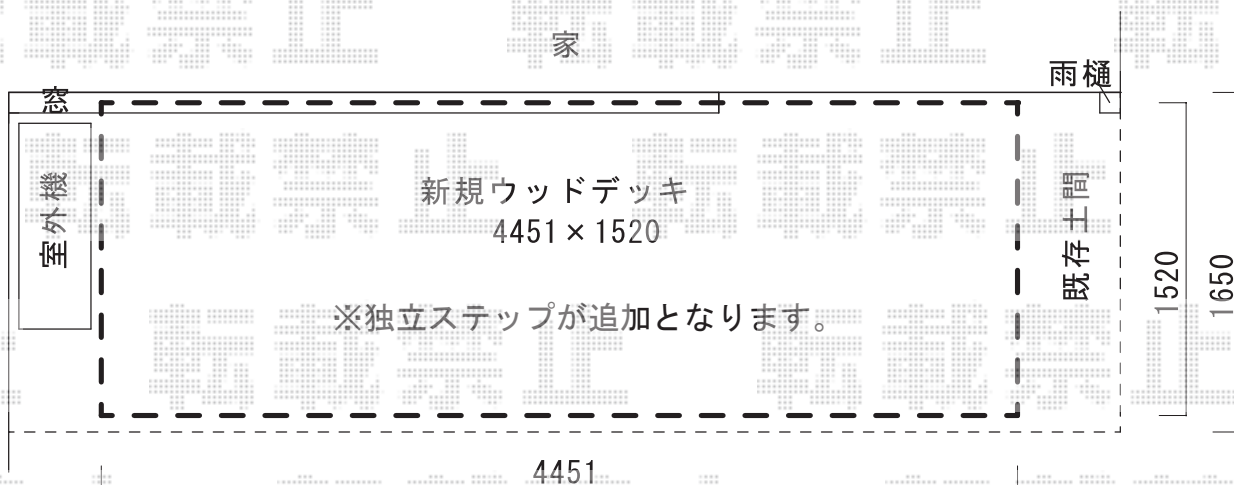

ウッドデッキ 施工概略図

YKK AP リウッドデッキ 200
間口= 2.5間(4,451mm) 出幅= 5尺(1,520mm)
色：ウォームグレイ
床板：縦貼り
幕板：標準幕板
束柱：Tタイプ(400~550mm) (色：カームブラック)

YKK AP 独立式リウッドステップ2型×1セット
色：本体：ウォームグレイ/束柱：カームブラック

2019-2-578316

担当者

山崎