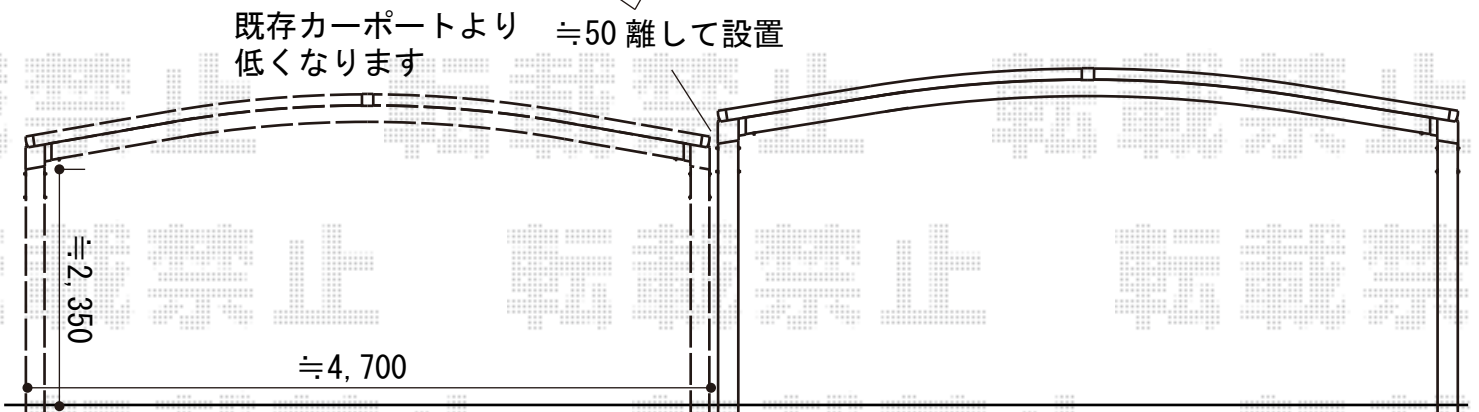

カーポート 施工概略図

YKK AP レイナツインポートグラン 積雪~20cm対応
幅= 4,801mm
奥行= 5,052mm
色: プラチナステン
屋根材: ポリカーボネート (アースブルー)
柱仕様: ハイルフ柱仕様 (有効高 約2,350mm)

2019-2-578317

担当者

伊野