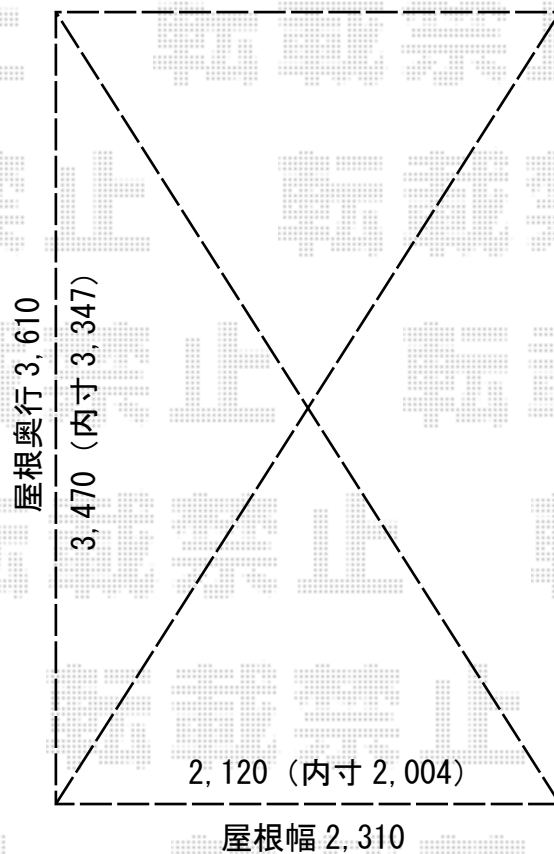

バイク保管庫 施工概略図

イナバ物置 バイク保管庫 一般型 床付タイプ 2210×3470×2375 ハイルーフ FXN-2234HY
間口= 2,210mm
奥行= 3,470mm
高さ= 2,375mm
色：【未定】
屋根タイプ：標準型
耐荷重タイプ：一般型

2019-2-578317

担当者

伊野