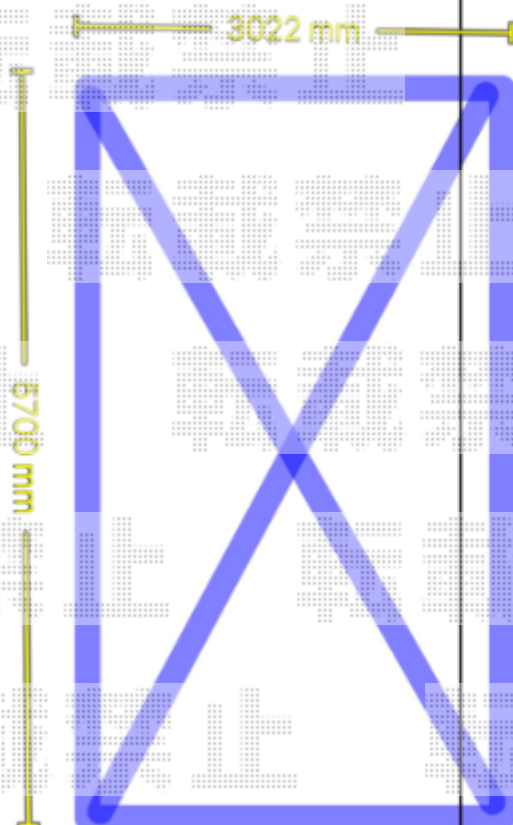

カーポート 施工概略図

LIXIL カーポートSC 積雪対応20cm

幅= 3,022mm

奥行= 5,700mm

色：ブラック

屋根材：ブラック

柱仕様：ロング柱25仕様（有効高 約2,500mm）

LIXIL カーポートSC 着脱式サポート ロング柱(H25)用 2本入

色：ブラック

数量：1セット

2019-2-578347

担当者 村上（公）

エクスショップ

現場状況や作図制限により概略図の内容と多少の違いが生じることがございます。
施工時は、現場優先とさせて頂きたく思いますので、お立会い頂き、最終のご指示のほど、何卒、宜しくお願い致します。
全ての著作権はエクスショップに帰属します。当社とのお取引目的以外の使用・複製・転載は如何なる場合も禁止しております。