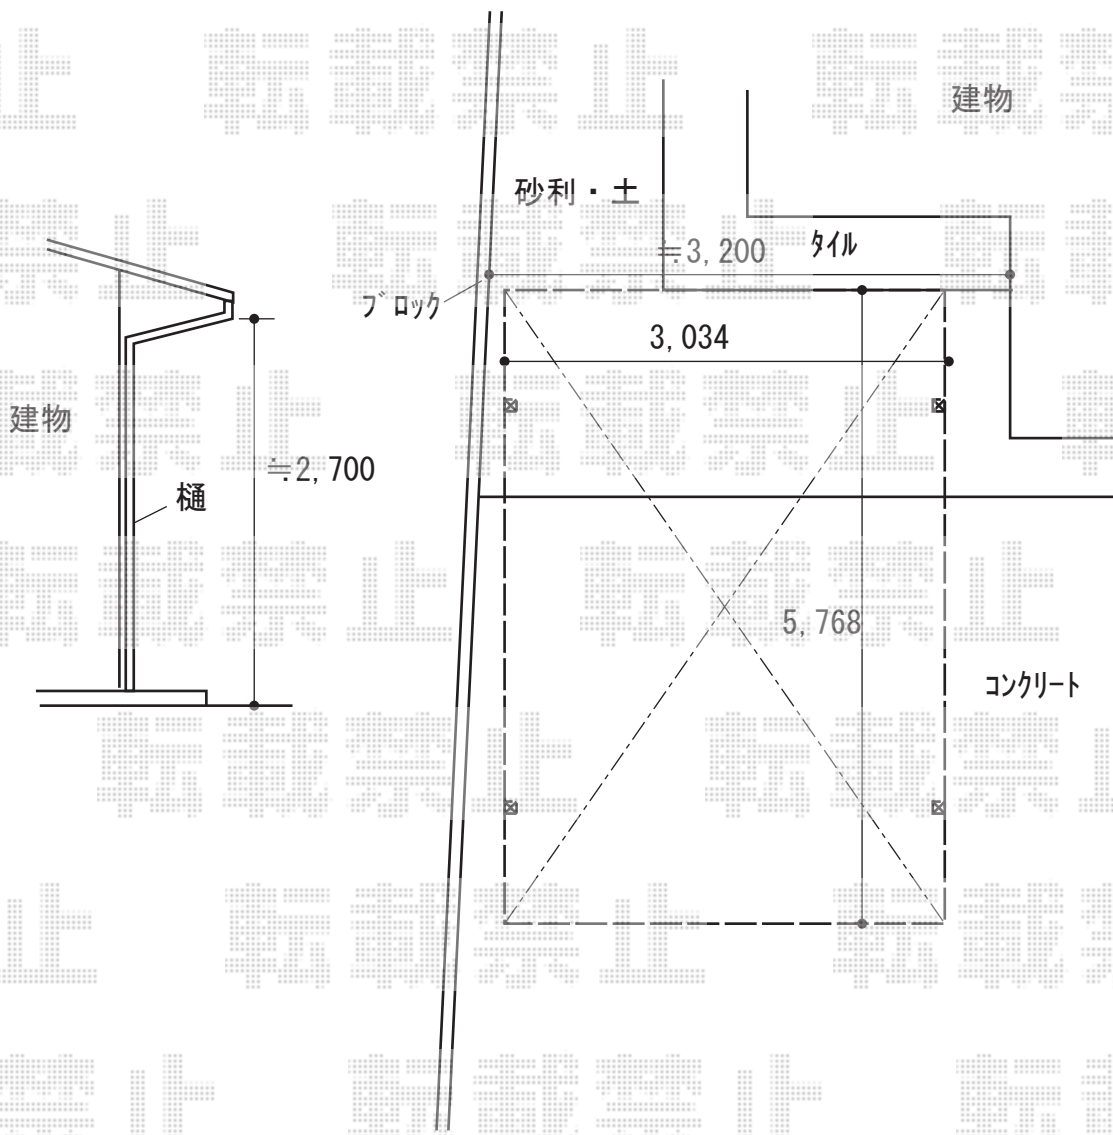

カーポート 施工概略図

YKK AP レイナワンポートグラン 積雪~20cm対応
幅= 3,034mm
奥行= 5,768mm
色： ピュアシルバー
屋根材： 熱線遮断ポリカーボネート(クリアマット)
柱仕様： 標準柱仕様 (有効高 約2,000mm)

YKK AP レイナワンポートグラン 屋根ふき材補強部品
色： カームブラック*1色のみ
入り数： 1セット (8個入り) ×1

2019-2-578390

担当者

新西