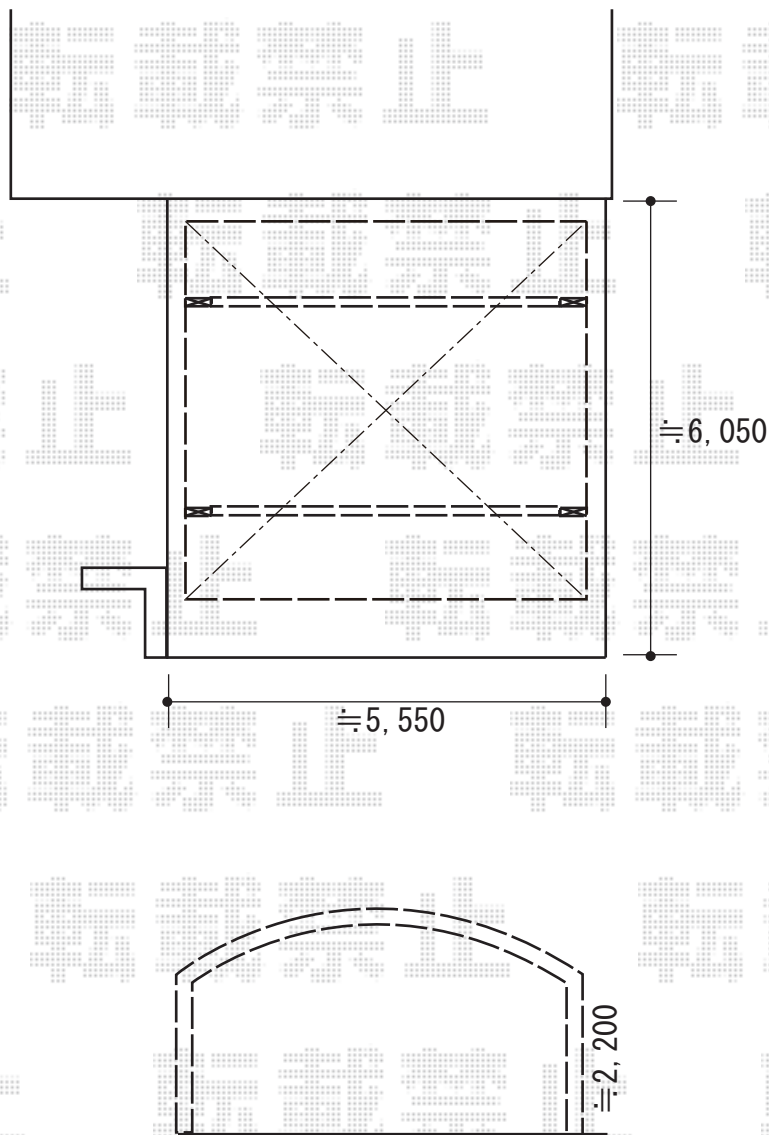

カーポート 施工概略図

LIXIL ネスカR (ラウンドスタイル) ワイド 積雪~20cm対応
幅= 5,442mm
奥行= 5,382mm
色 : シャイングレー
屋根材 : 熱線吸収ポリカーボネート (クリアマットS・すりガラス調)
柱仕様 : 標準柱仕様 (有効高 約2,200mm)

2019-2-578427

担当者

木挽