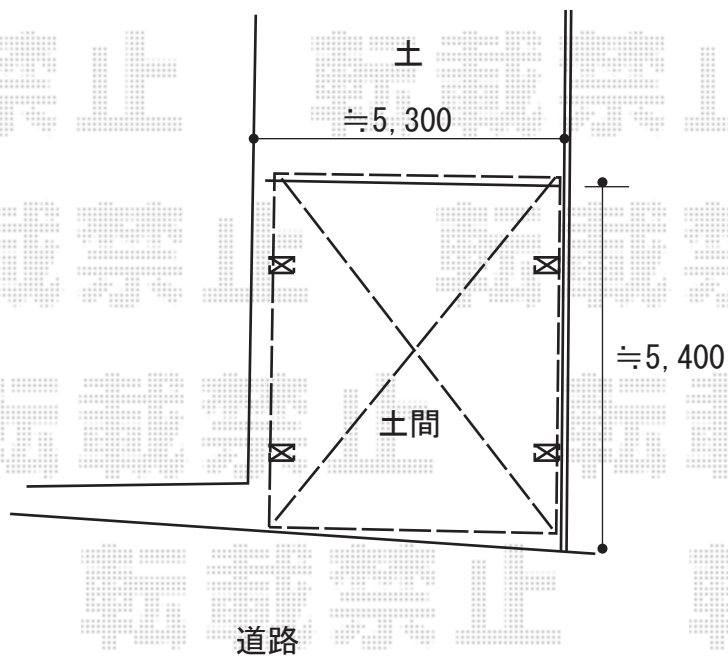

カーポート 施工概略図

YKK AP レイナツインポートグラン 積雪~20cm対応
幅= 5,097mm
奥行= 5,400mm
色： プラチナステン
屋根材： 熱線遮断ポリカーボネート(クリアマット)
柱仕様： ハイルフ柱仕様 (有効高 約2,350mm)

2019-2-578466

担当者

新西