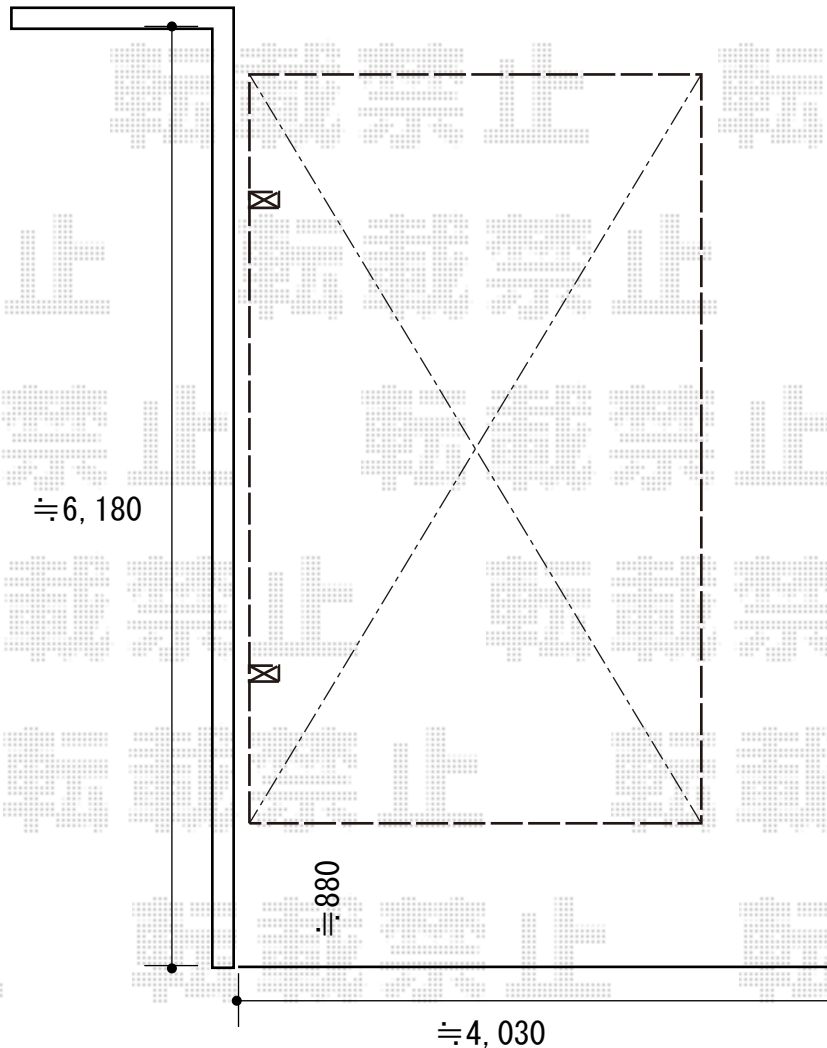

## カーポート 施工概略図

LIXIL(トステム) テールポートシグマIII 積雪~20cm対応

幅= 3,000mm

奥行= 4,980mm

色: シャイングレー

屋根材: 熱線吸収アクアポリカーボネート (ライトブルー)

柱仕様: ロング柱23仕様 (有効高 約2,300mm)

LIXIL テールポートシグマIII 収納式物干し 標準タイプ 2本入り×1セット

色: シャイングレー

2019-2-578473

担当者

新西