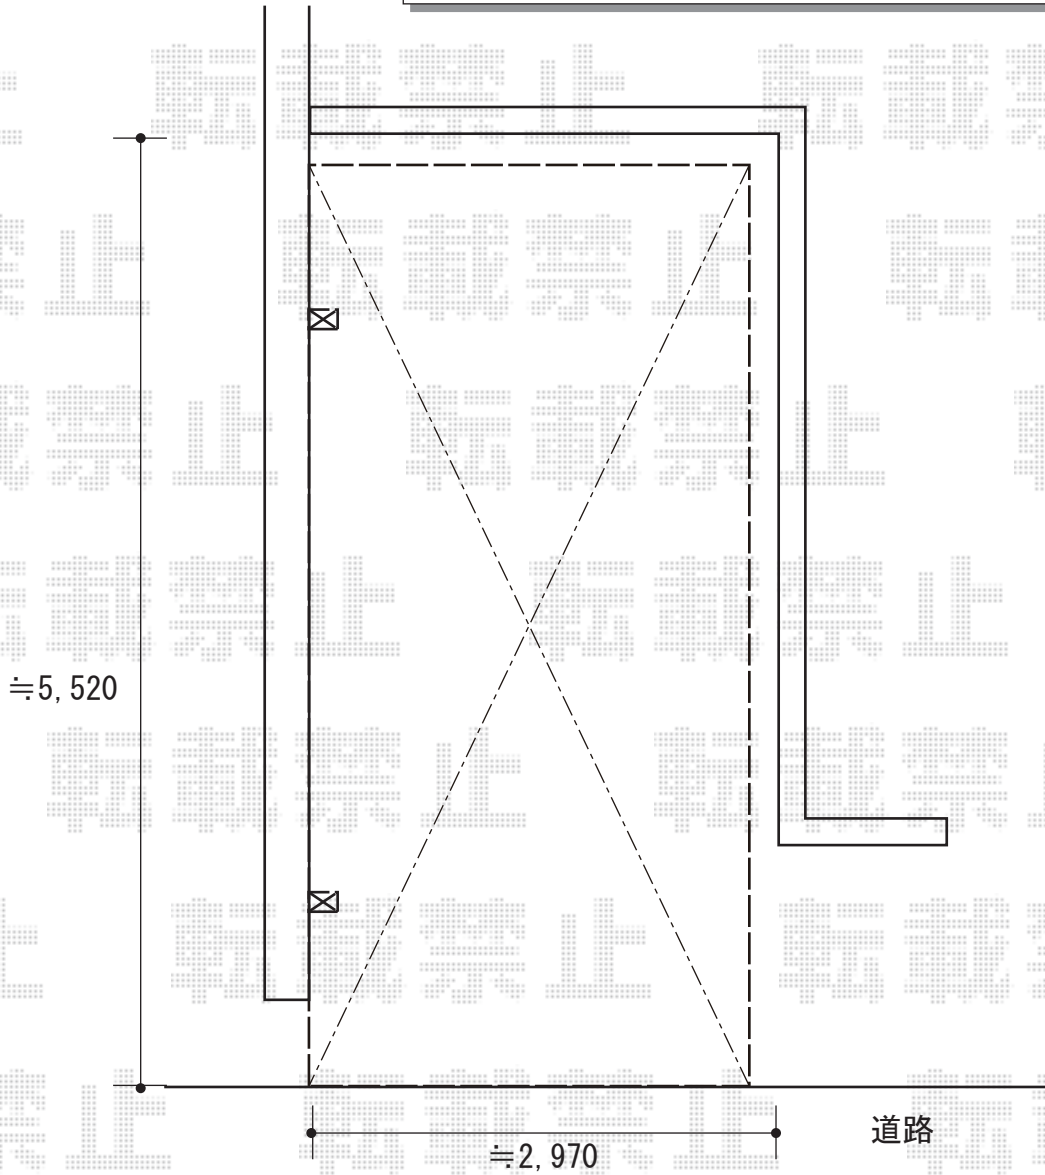

カーポート 施工概略図

LIXIL ネスカR (ラウンドスタイル) 積雪~20cm対応  
幅= 2,701mm  
奥行= 5,382mm  
色: シャイングレー  
屋根材: ポリカーボネート (クリアマット・すりガラス調)  
柱仕様: 標準柱仕様 (有効高 約2,200mm)

2019-2-578474

担当者

村上 (公)